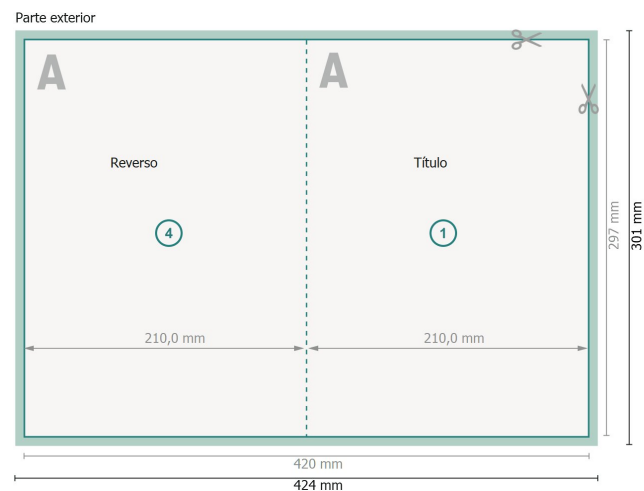

Tarjetas plegables formato vertical con lacado parcial en relieve, A4

1 pliegue

Formato de datos (incl. 2 mm sangrado):

42,4 x 30,1 cm

sangrado:

2 mm

Formato final:

42 x 29,7 cm

Formato final (cerrado):

21 x 29,7 cm

Distancia de seguridad:

4 mm

distancia de los textos/información hasta el borde del formato final.

Esto evita el corte indeseado.

Explicación de los símbolos

 Sangrado

 Dirección de lectura

 Formato final

 Formato de datos

 Aquí cortamos/troquelamos tu producto

 Acanalado/Pliegue

Por favor, ten en cuenta

Has de aplicar el margen suplementario y la distancia de seguridad según lo indicado.

Los colores del fondo, las imágenes o las gráficas se han de aplicar hasta el borde del formato de datos.

Durante la producción se pueden producir tolerancias por el corte, el troquelado y el plegado.

Encontrarás las indicaciones sobre los datos de impresión en la pestaña *Datos de impresión* en www.onlineprinters.es