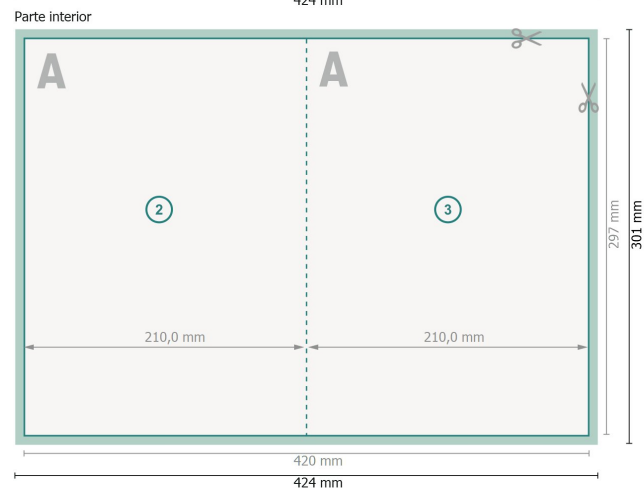

Tarjetas plegables formato vertical con lacado parcial en relieve, A4

1 pliegue

Formato de datos (incl. 2 mm sangrado):

42,4 x 30,1 cm

sangrado:

2 mm

Formato final:

42 x 29,7 cm

Formato final (cerrado):

21 x 29,7 cm

Distancia de seguridad:

4 mm

distancia de los textos/información hasta el borde del formato final.

Esto evita el corte indeseado.

Explicación de los símbolos

 Sangrado

 Dirección de lectura

 Formato final

 Formato de datos

 Aquí cortamos/troquelamos tu producto

 Acanalado/Pliegue

Por favor, ten en cuenta

Has de aplicar el margen suplementario y la distancia de seguridad según lo indicado.

Los colores del fondo, las imágenes o las gráficas se han de aplicar hasta el borde del formato de datos.

Durante la producción se pueden producir tolerancias por el corte, el troquelado y el plegado.

Encontrarás las indicaciones sobre los datos de impresión en la pestaña *Datos de impresión* en www.onlineprinters.es