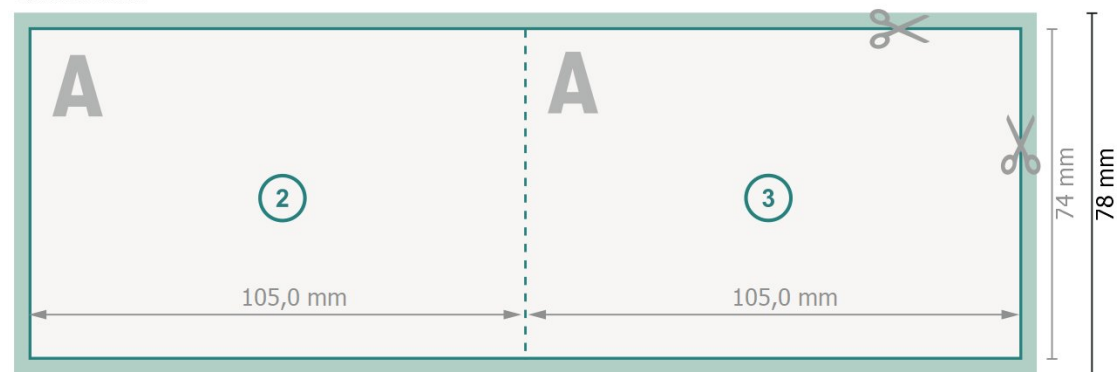

# Tarjetas plegables formato apaisado con estampado en caliente, A7

1 pliegue

Parte exterior

Parte interior

**Formato de datos (incl. 2 mm sangrado):**

21,4 x 7,8 cm

**sangrado:**

2 mm

**Formato final:**

21 x 7,4 cm

**Formato final (cerrado):**

10,5 x 7,4 cm

**Distancia de seguridad:**

4 mm

distancia de los textos/información hasta el borde del formato final.

Esto evita el corte indeseado.

## Por favor, ten en cuenta

Has de aplicar el margen suplementario y la distancia de seguridad según lo indicado.

Los colores del fondo, las imágenes o las gráficas se han de aplicar hasta el borde del formato de datos.