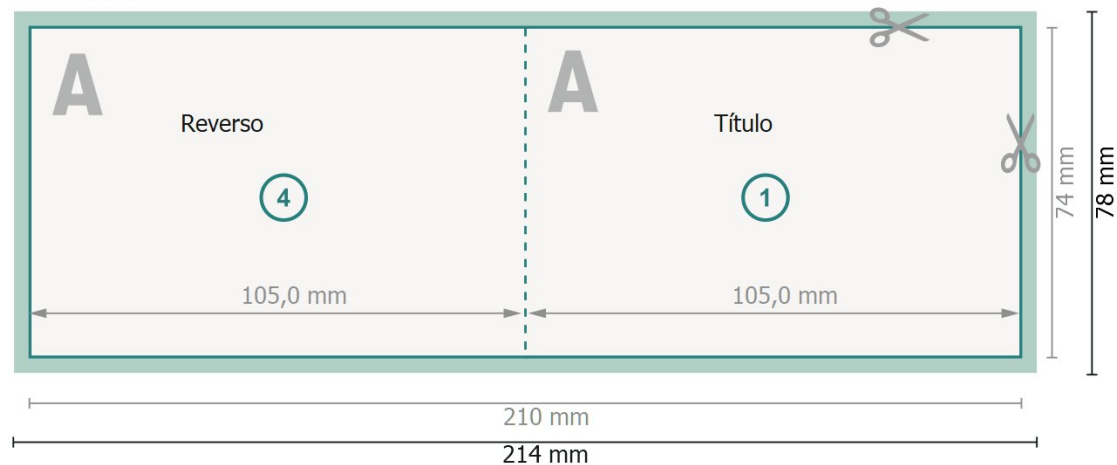

# Tarjetas plegables formato apaisado con estampado en caliente, A7

1 pliegue

Parte exterior

Parte interior

**Formato de datos (incl. 2 mm sangrado):**

21,4 x 7,8 cm

**sangrado:**

2 mm

**Formato final:**

21 x 7,4 cm

**Formato final (cerrado):**

10,5 x 7,4 cm

**Distancia de seguridad:**

4 mm

distancia de los textos/información hasta el borde del formato final.

Esto evita el corte indeseado.

## Por favor, ten en cuenta

Has de aplicar el margen suplementario y la distancia de seguridad según lo indicado.

Los colores del fondo, las imágenes o las gráficas se han de aplicar hasta el borde del formato de datos.