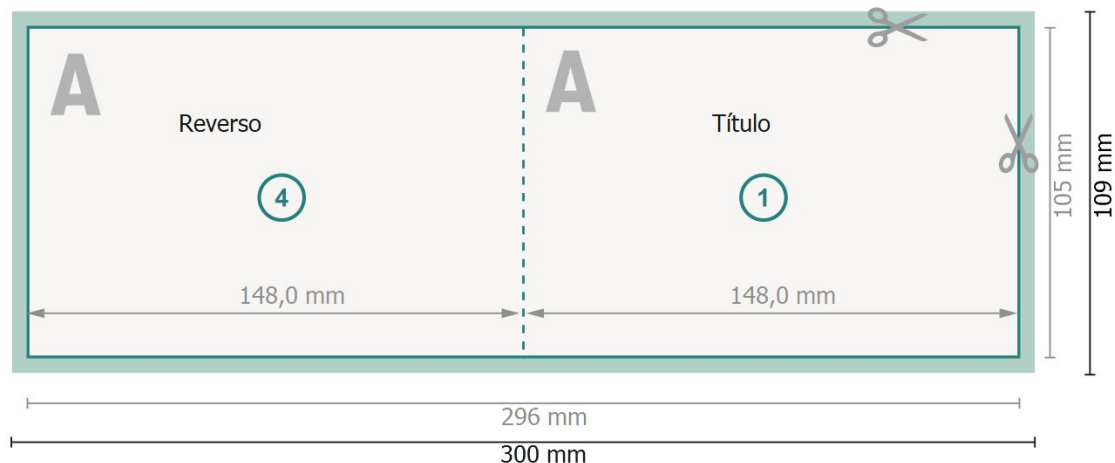

Tarjetas plegables formato apaisado con estampado en caliente, A6

1 pliegue

Parte exterior

Parte interior

Formato de datos (incl. 2 mm sangrado):

30 x 10,9 cm

sangrado:

2 mm

Formato final:

29,6 x 10,5 cm

Formato final (cerrado):

14,8 x 10,5 cm

Distancia de seguridad:

4 mm

distancia de los textos/información hasta el borde del formato final.

Esto evita el corte indeseado.