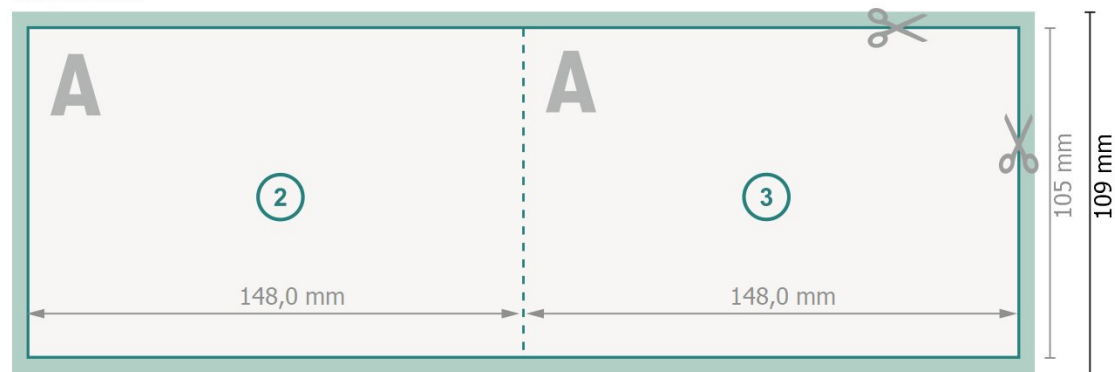

Tarjetas plegables formato apaisado con estampado en caliente, A6

1 pliegue

Parte exterior

Parte interior

Formato de datos (incl. 2 mm sangrado):

30 x 10,9 cm

sangrado:

2 mm

Formato final:

29,6 x 10,5 cm

Formato final (cerrado):

14,8 x 10,5 cm

Distancia de seguridad:

4 mm

distancia de los textos/información hasta el borde del formato final.

Esto evita el corte indeseado.

Has de aplicar el margen suplementario y la distancia de seguridad según lo indicado.

Los colores del fondo, las imágenes o las gráficas se han de aplicar hasta el borde del formato de datos.

Durante la producción se pueden producir tolerancias por el corte, el troquelado y el plegado.