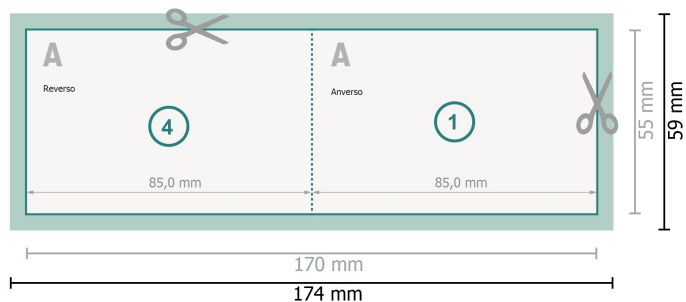

Tarjetas plegables con lacado parcial UV, formato apaisado, 8,5 x 5,5 cm

1 pliegue

Formato de datos (incl. 2 mm sangrado):

17,4 x 5,9 cm

sangrado:

2 mm

Formato final:

17 x 5,5 cm

Formato final (cerrado):

8,5 x 5,5 cm

Distancia de seguridad:

4 mm

distancia de los textos/información hasta el borde del formato final.

Esto evita el corte indeseado.

Por favor, ten en cuenta

Has de aplicar el margen suplementario y la distancia de seguridad según lo indicado.

Los colores del fondo, las imágenes o las gráficas se han de aplicar hasta el borde del formato de datos.

Durante la producción se pueden producir tolerancias por el corte, el troquelado y el plegado.

Encontrarás las indicaciones sobre los datos de impresión en la pestaña *Datos de impresión* en www.onlineprinters.es