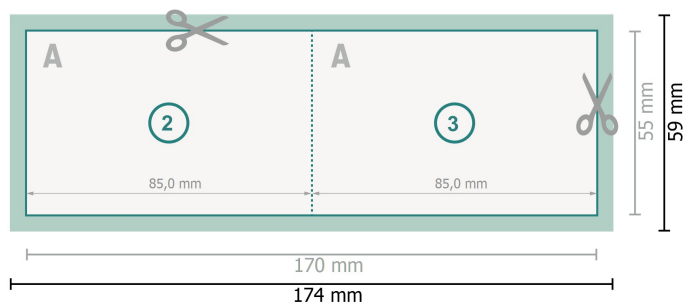

Tarjetas plegables con lacado parcial UV, formato apaisado, 8,5 x 5,5 cm

1 pliegue

Formato de datos (incl. 2 mm sangrado):

17,4 x 5,9 cm

sangrado:

2 mm

Formato final:

17 x 5,5 cm

Formato final (cerrado):

8,5 x 5,5 cm

Distancia de seguridad:

4 mm

distancia de los textos/información hasta el borde del formato final.

Esto evita el corte indeseado.

Por favor, ten en cuenta

Has de aplicar el margen suplementario y la distancia de seguridad según lo indicado.

Los colores del fondo, las imágenes o las gráficas se han de aplicar hasta el borde del formato de datos.

Durante la producción se pueden producir tolerancias por el corte, el troquelado y el plegado.

Encontrarás las indicaciones sobre los datos de impresión en la pestaña *Datos de impresión* en www.onlineprinters.es