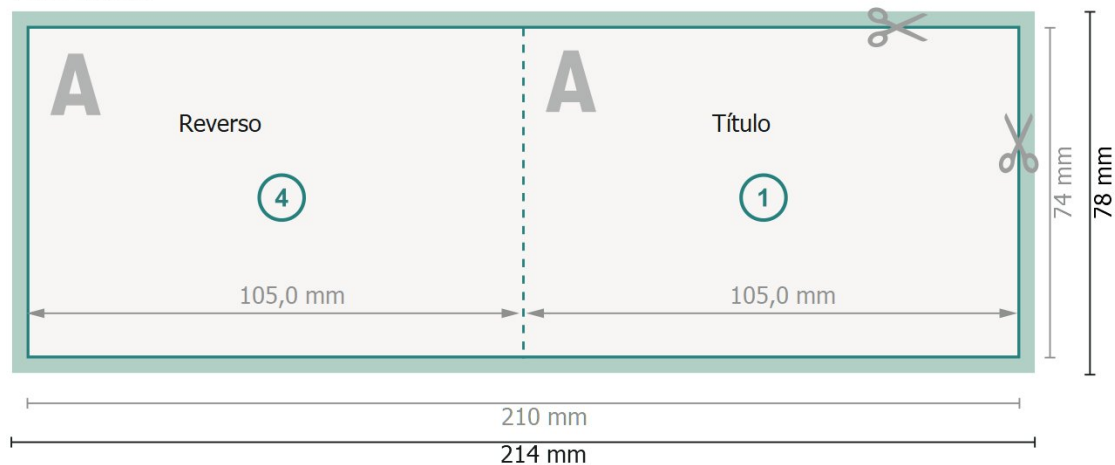

Tarjetas plegables formato apaisado con lacado parcial en relieve, A7

1 pliegue

Parte exterior

Parte interior

Formato de datos (incl. 2 mm sangrado):

21,4 x 7,8 cm

sangrado:

2 mm

Formato final:

21 x 7,4 cm

Formato final (cerrado):

10,5 x 7,4 cm

Distancia de seguridad:

4 mm

distancia de los textos/información hasta el borde del formato final.

Esto evita el corte indeseado.