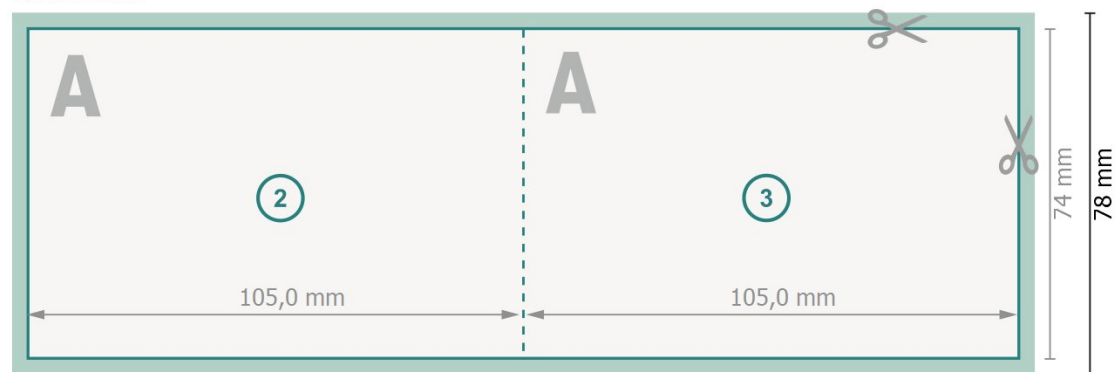

Tarjetas plegables formato apaisado con lacado parcial en relieve, A7

1 pliegue

Parte exterior

Parte interior

Formato de datos (incl. 2 mm sangrado):

21,4 x 7,8 cm

sangrado:

2 mm

Formato final:

21 x 7,4 cm

Formato final (cerrado):

10,5 x 7,4 cm

Distancia de seguridad:

4 mm

distancia de los textos/información hasta el borde del formato final.

Esto evita el corte indeseado.