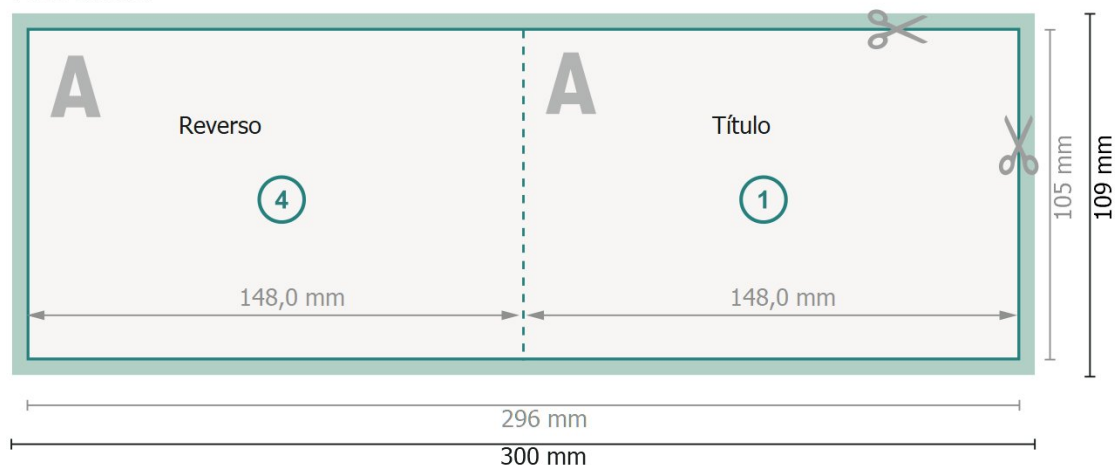

Tarjetas navideñas plegables en formato apaisado con lacado parcial UV, A6

1 pliegue

Parte exterior

Parte interior

Formato de datos (incl. 2 mm sangrado):

30 x 10,9 cm

Formato final:

29,6 x 10,5 cm

sangrado:

2 mm

Formato final (cerrado):

14,8 x 10,5 cm

Distancia de seguridad:

4 mm

distancia de los textos/información hasta el borde del formato final.

Esto evita el corte indeseado.