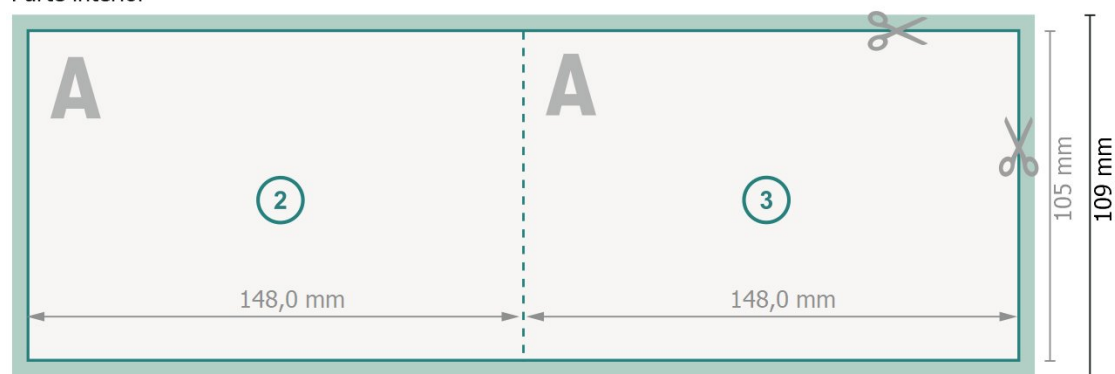

Tarjetas navideñas plegables en formato apaisado con lacado parcial UV, A6

1 pliegue

Parte exterior

Parte interior

Formato de datos (incl. 2 mm sangrado):

30 x 10,9 cm

Formato final:

29,6 x 10,5 cm

sangrado:

2 mm

Formato final (cerrado):

14,8 x 10,5 cm

Distancia de seguridad:

4 mm

distancia de los textos/información hasta el borde del formato final.

Esto evita el corte indeseado.