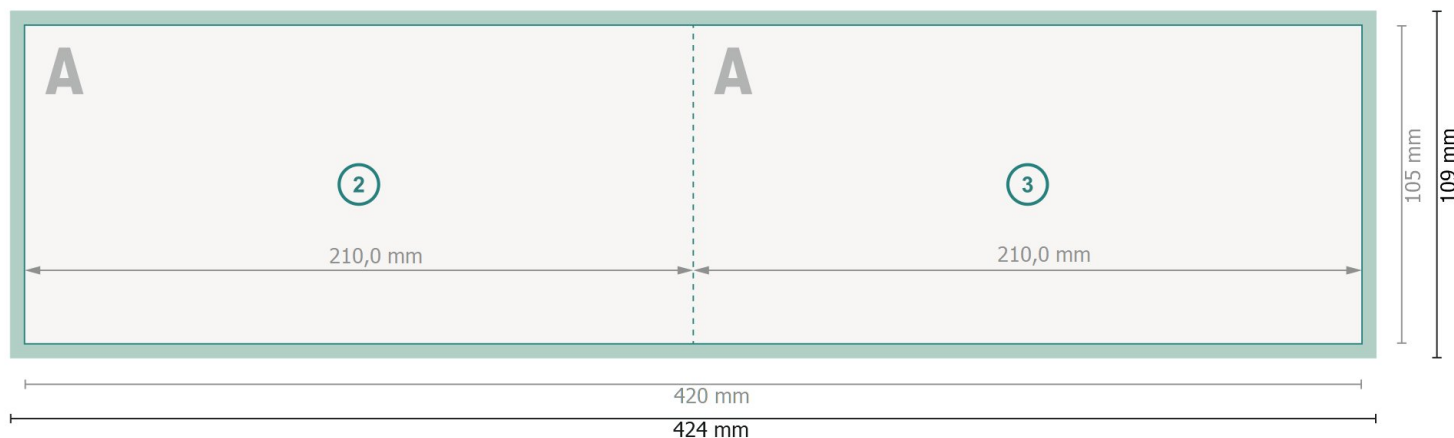

## 1 pliegue

Parte exterior

Parte interior

**Formato de datos (incl. 2 mm sangrado):**

42,4 x 10,9 cm

**Formato final:**

42 x 10,5 cm

**sangrado:**

2 mm

**Formato final (cerrado):**

21 x 10,5 cm

**Distancia de seguridad:**

4 mm

distancia de los textos/información hasta el borde del formato final.

Esto evita el corte indeseado.

### Por favor, ten en cuenta

Has de aplicar el margen suplementario y la distancia de seguridad según lo indicado.

Los colores del fondo, las imágenes o las gráficas se han de aplicar hasta el borde del formato de datos.