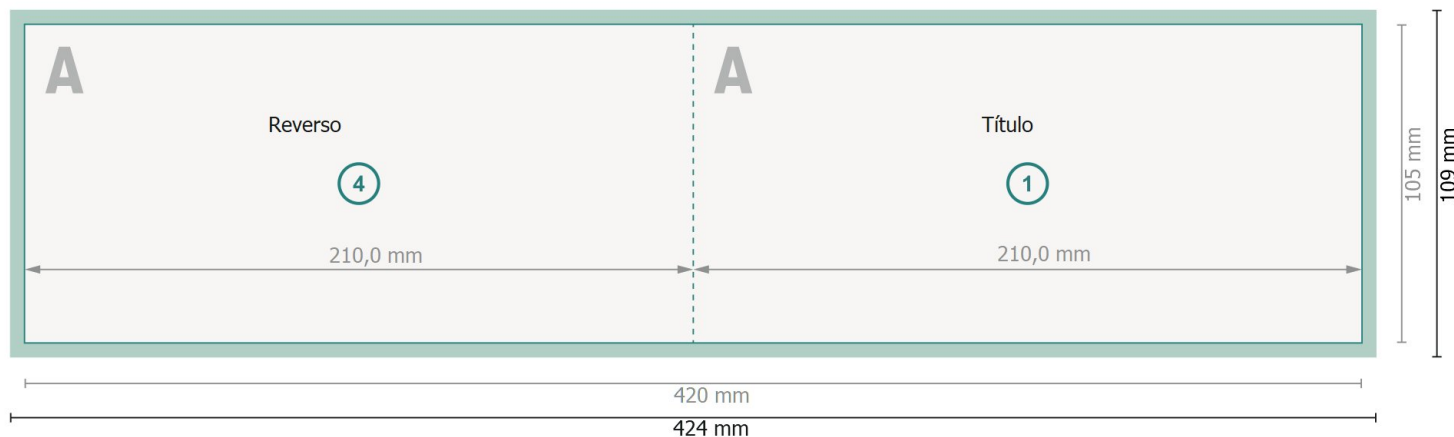

## 1 pliegue

Parte exterior

Parte interior

**Formato de datos (incl. 2 mm sangrado):**

42,4 x 10,9 cm

**Formato final:**

42 x 10,5 cm

**sangrado:**

2 mm

**Formato final (cerrado):**

21 x 10,5 cm

**Distancia de seguridad:**

4 mm

distancia de los textos/información hasta el borde del formato final.

Esto evita el corte indeseado.