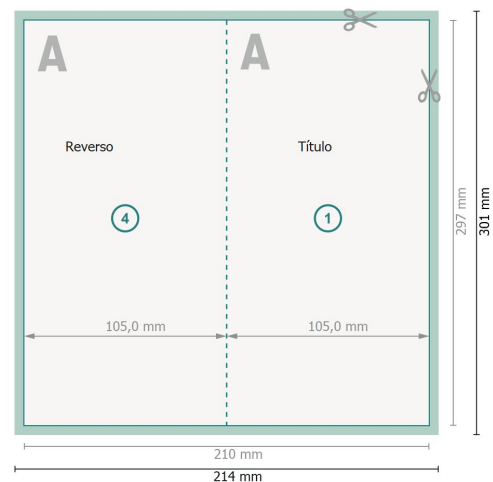

Tarjetas plegables formato vertical con estampado en caliente, A4 medio

1 pliegue

Parte exterior

Parte interior

Formato de datos (incl. 2 mm sangrado):

21,4 x 30,1 cm

sangrado:

2 mm

Formato final:

21 x 29,7 cm

Formato final (cerrado):

10,5 x 29,7 cm

Distancia de seguridad:

4 mm

distancia de los textos/información hasta el borde del formato final.

Esto evita el corte indeseado.

Has de aplicar el margen suplementario y la distancia de seguridad según lo indicado.

Los colores del fondo, las imágenes o las gráficas se han de aplicar hasta el borde del formato de datos.

Durante la producción se pueden producir tolerancias por el corte, el troquelado y el plegado.