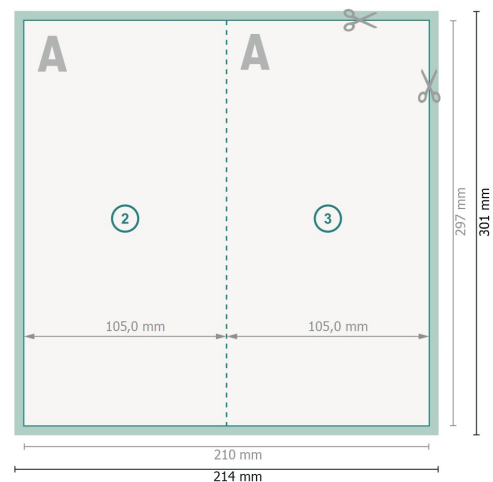

Tarjetas plegables formato vertical con estampado en caliente, A4 medio

1 pliegue

Parte exterior

Parte interior

Formato de datos (incl. 2 mm sangrado):

21,4 x 30,1 cm

sangrado:

2 mm

Formato final:

21 x 29,7 cm

Formato final (cerrado):

10,5 x 29,7 cm

Distancia de seguridad:

4 mm

distancia de los textos/información hasta el borde del formato final.

Esto evita el corte indeseado.

Has de aplicar el margen suplementario y la distancia de seguridad según lo indicado.

Los colores del fondo, las imágenes o las gráficas se han de aplicar hasta el borde del formato de datos.

Durante la producción se pueden producir tolerancias por el corte, el troquelado y el plegado.