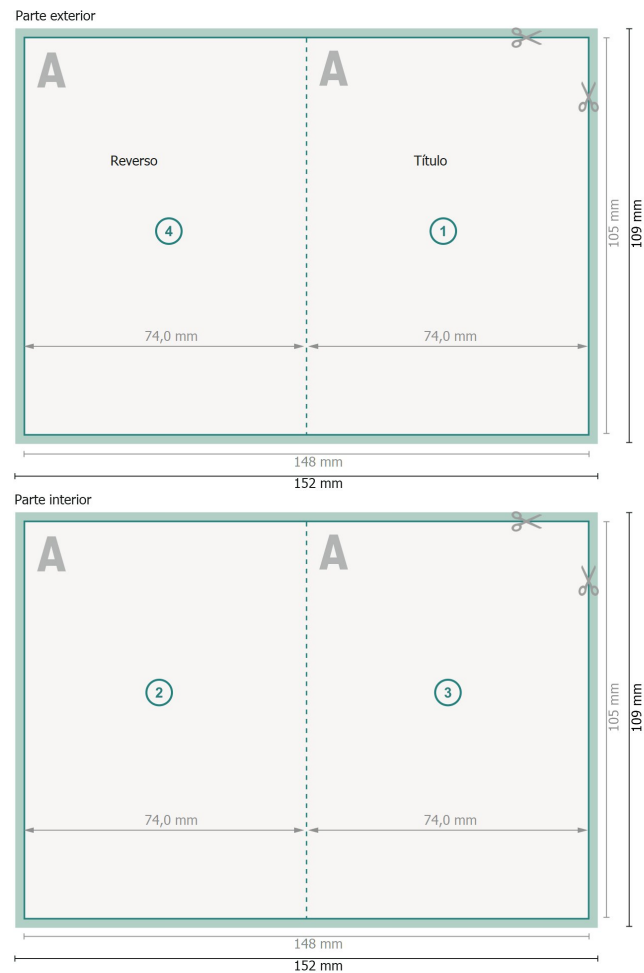

Tarjetas plegables formato vertical con estampado en caliente, A7

1 pliegue

Formato de datos (incl. 2 mm sangrado):

15,2 x 10,9 cm

sangrado:

2 mm

Formato final:

14,8 x 10,5 cm

Formato final (cerrado):

7,4 x 10,5 cm

Distancia de seguridad:

4 mm

distancia de los textos/información hasta el borde del formato final.

Esto evita el corte indeseado.

Explicación de los símbolos

 Sangrado

 Dirección de lectura

 Formato final

 Formato de datos

 Aquí cortamos/troquelamos tu producto

 Acanalado/Pliegue

Por favor, ten en cuenta

Has de aplicar el margen suplementario y la distancia de seguridad según lo indicado.

Los colores del fondo, las imágenes o las gráficas se han de aplicar hasta el borde del formato de datos.

Durante la producción se pueden producir tolerancias por el corte, el troquelado y el plegado.

Encontrarás las indicaciones sobre los datos de impresión en la pestaña *Datos de impresión* en www.onlineprinters.es