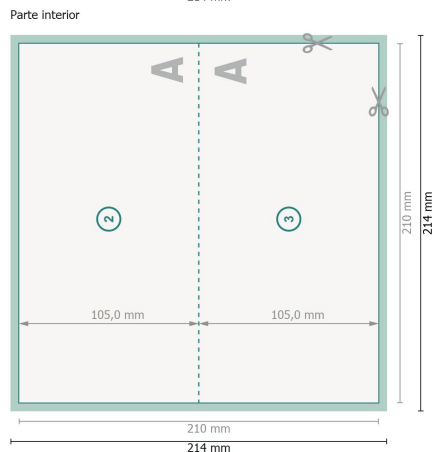

# Tarjetas navideñas plegables con estampado en caliente, formato apaisado, DL lado largo 1 pliegue

Vista girada 90 grados.

**Formato de datos (incl. 2 mm sangrado):**  
21,4 x 21,4 cm

**sangrado:**  
2 mm

**Formato final:**  
21 x 21 cm

**Formato final (cerrado):**  
21 x 10,5 cm

**Distancia de seguridad:**  
4 mm  
distancia de los textos/información hasta el borde del formato final.  
Esto evita el corte indeseado.

## Por favor, ten en cuenta

Has de aplicar el margen suplementario y la distancia de seguridad según lo indicado.

Los colores del fondo, las imágenes o las gráficas se han de aplicar hasta el borde del formato de datos.