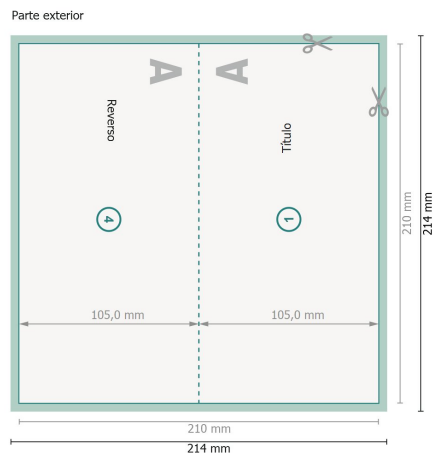

# Tarjetas navideñas plegables con estampado en caliente, formato apaisado, DL lado largo 1 pliegue

Vista girada 90 grados.

**Formato de datos (incl. 2 mm sangrado):**  
21,4 x 21,4 cm

**sangrado:**  
2 mm

**Formato final:**  
21 x 21 cm

**Formato final (cerrado):**  
21 x 10,5 cm

**Distancia de seguridad:**  
4 mm  
distancia de los textos/información hasta el borde del formato final.  
Esto evita el corte indeseado.

## Por favor, ten en cuenta

Has de aplicar el margen suplementario y la distancia de seguridad según lo indicado.

Los colores del fondo, las imágenes o las gráficas se han de aplicar hasta el borde del formato de datos.