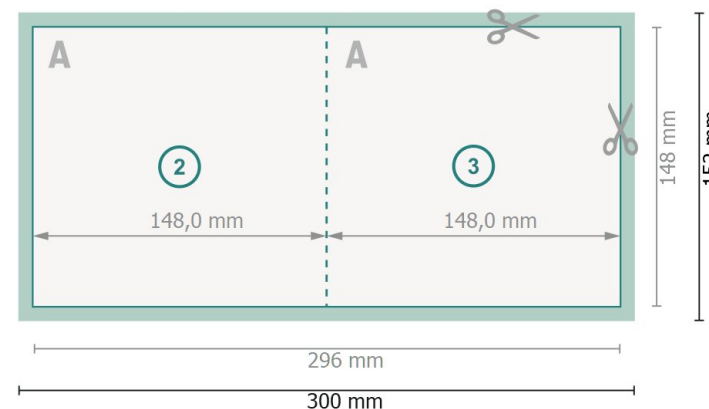

Tarjetas plegables con lacado parcial UV, A5-cuadrado

1 pliegue

Parte exterior

Parte interior

Formato de datos (incl. 2 mm sangrado):

30 x 15,2 cm

sangrado:

2 mm

Formato final:

29,6 x 14,8 cm

Formato final (cerrado):

14,8 x 14,8 cm

Distancia de seguridad:

4 mm

distancia de los textos/información hasta el borde del formato final.

Esto evita el corte indeseado.

Por favor, ten en cuenta

Has de aplicar el margen suplementario y la distancia de seguridad según lo indicado.

Los colores del fondo, las imágenes o las gráficas se han de aplicar hasta el borde del formato de datos.