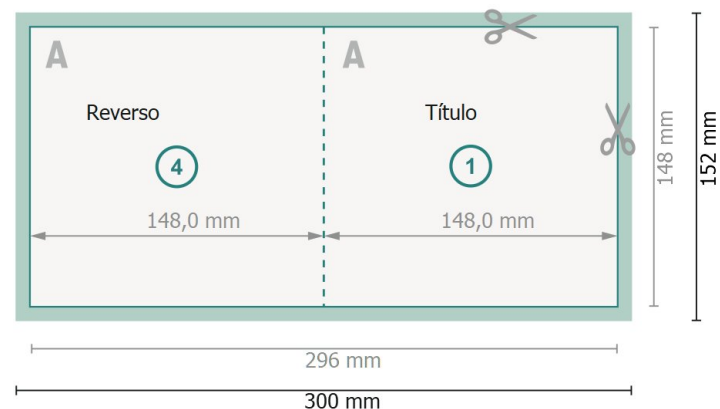

Tarjetas plegables con lacado parcial UV, A5-cuadrado

1 pliegue

Parte exterior

Parte interior

Formato de datos (incl. 2 mm sangrado):

30 x 15,2 cm

sangrado:

2 mm

Formato final:

29,6 x 14,8 cm

Formato final (cerrado):

14,8 x 14,8 cm

Distancia de seguridad:

4 mm

distancia de los textos/información hasta el borde del formato final.

Esto evita el corte indeseado.

Por favor, ten en cuenta

Has de aplicar el margen suplementario y la distancia de seguridad según lo indicado.

Los colores del fondo, las imágenes o las gráficas se han de aplicar hasta el borde del formato de datos.