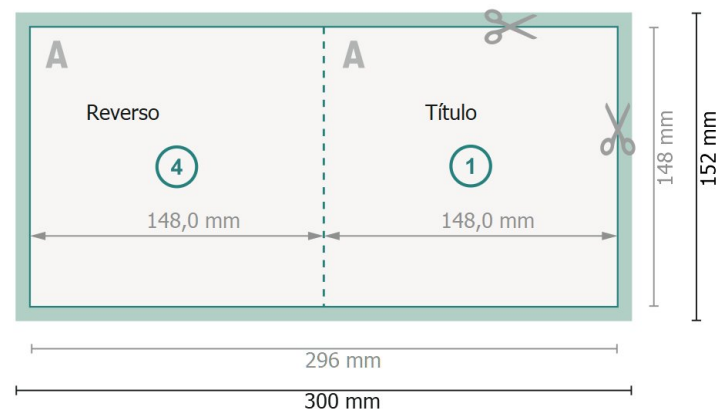

Tarjetas plegables con lacado parcial en relieve, A5-cuadrado

1 pliegue

Parte exterior

Parte interior

Formato de datos (incl. 2 mm sangrado):

30 x 15,2 cm

sangrado:

2 mm

Formato final:

29,6 x 14,8 cm

Formato final (cerrado):

14,8 x 14,8 cm

Distancia de seguridad:

4 mm

distancia de los textos/información hasta el borde del formato final.

Esto evita el corte indeseado.

Por favor, ten en cuenta

Has de aplicar el margen suplementario y la distancia de seguridad según lo indicado.

Los colores del fondo, las imágenes o las gráficas se han de aplicar hasta el borde del formato de datos.