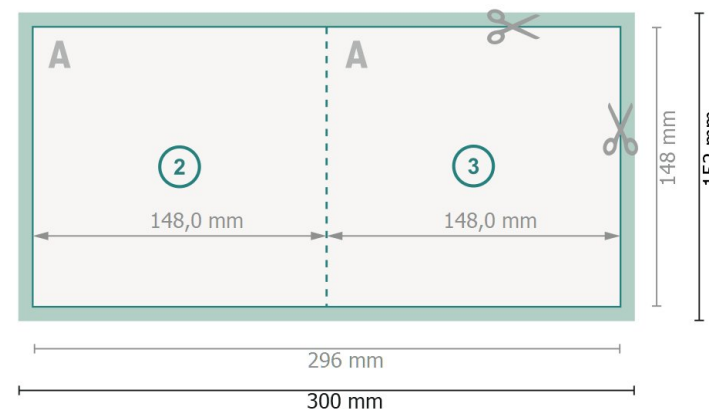

Tarjetas plegables con lacado parcial en relieve, A5-cuadrado

1 pliegue

Parte exterior

Parte interior

Formato de datos (incl. 2 mm sangrado):

30 x 15,2 cm

sangrado:

2 mm

Formato final:

29,6 x 14,8 cm

Formato final (cerrado):

14,8 x 14,8 cm

Distancia de seguridad:

4 mm

distancia de los textos/información hasta el borde del formato final.

Esto evita el corte indeseado.

Por favor, ten en cuenta

Has de aplicar el margen suplementario y la distancia de seguridad según lo indicado.

Los colores del fondo, las imágenes o las gráficas se han de aplicar hasta el borde del formato de datos.