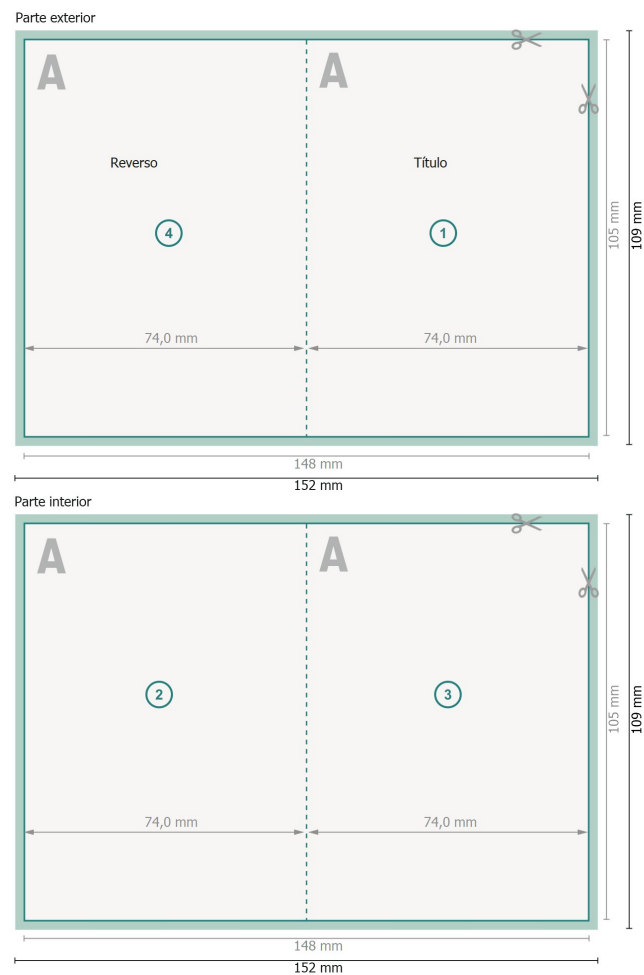

Tarjetas plegables formato vertical con lacado parcial en relieve, A7

1 pliegue

Formato de datos (incl. 2 mm sangrado):

15,2 x 10,9 cm

sangrado:

2 mm

Formato final:

14,8 x 10,5 cm

Formato final (cerrado):

7,4 x 10,5 cm

Distancia de seguridad:

4 mm

distancia de los textos/información hasta el borde del formato final.

Esto evita el corte indeseado.

Explicación de los símbolos

 Sangrado

 Dirección de lectura

 Formato final

 Formato de datos

 Aquí cortamos/troquelamos tu producto

 Acanalado/Pliegue

Por favor, ten en cuenta

Has de aplicar el margen suplementario y la distancia de seguridad según lo indicado.

Los colores del fondo, las imágenes o las gráficas se han de aplicar hasta el borde del formato de datos.

Durante la producción se pueden producir tolerancias por el corte, el troquelado y el plegado.

Encontrarás las indicaciones sobre los datos de impresión en la pestaña *Datos de impresión* en www.onlineprinters.es