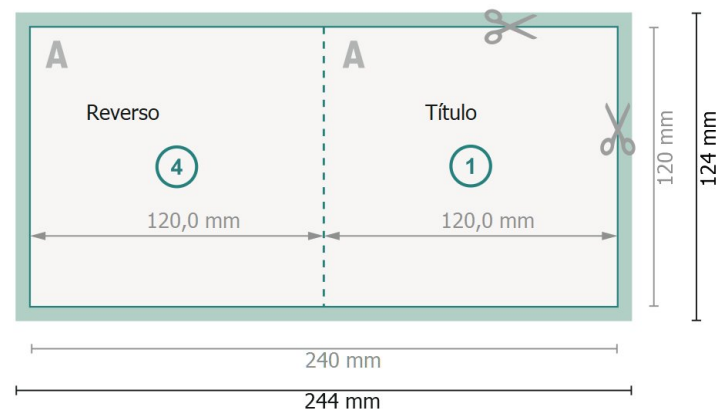

Tarjetas plegables formato vertical con lacado parcial en relieve, CD 12 x 12 cm

1 pliegue

Parte exterior

Parte interior

Formato de datos (incl. 2 mm sangrado):

24,4 x 12,4 cm

sangrado:

2 mm

Formato final:

24 x 12 cm

Formato final (cerrado):

12 x 12 cm

Distancia de seguridad:

4 mm

distancia de los textos/información hasta el borde del formato final.

Esto evita el corte indeseado.

Por favor, ten en cuenta

Has de aplicar el margen suplementario y la distancia de seguridad según lo indicado.

Los colores del fondo, las imágenes o las gráficas se han de aplicar hasta el borde del formato de datos.