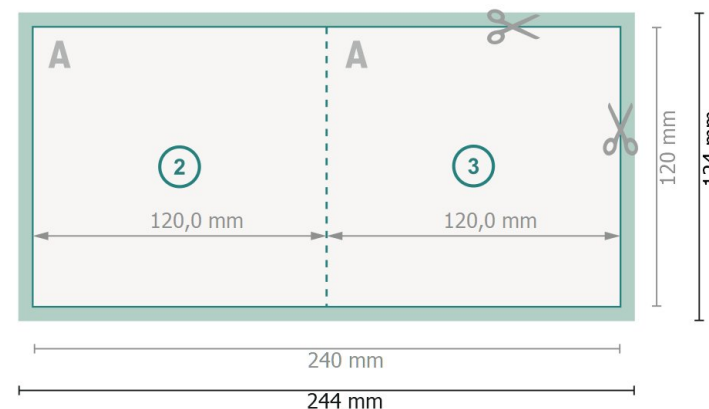

Tarjetas plegables formato vertical con lacado parcial en relieve, CD 12 x 12 cm

1 pliegue

Parte exterior

Parte interior

Formato de datos (incl. 2 mm sangrado):

24,4 x 12,4 cm

sangrado:

2 mm

Formato final:

24 x 12 cm

Formato final (cerrado):

12 x 12 cm

Distancia de seguridad:

4 mm

distancia de los textos/información hasta el borde del formato final.

Esto evita el corte indeseado.

Por favor, ten en cuenta

Has de aplicar el margen suplementario y la distancia de seguridad según lo indicado.

Los colores del fondo, las imágenes o las gráficas se han de aplicar hasta el borde del formato de datos.