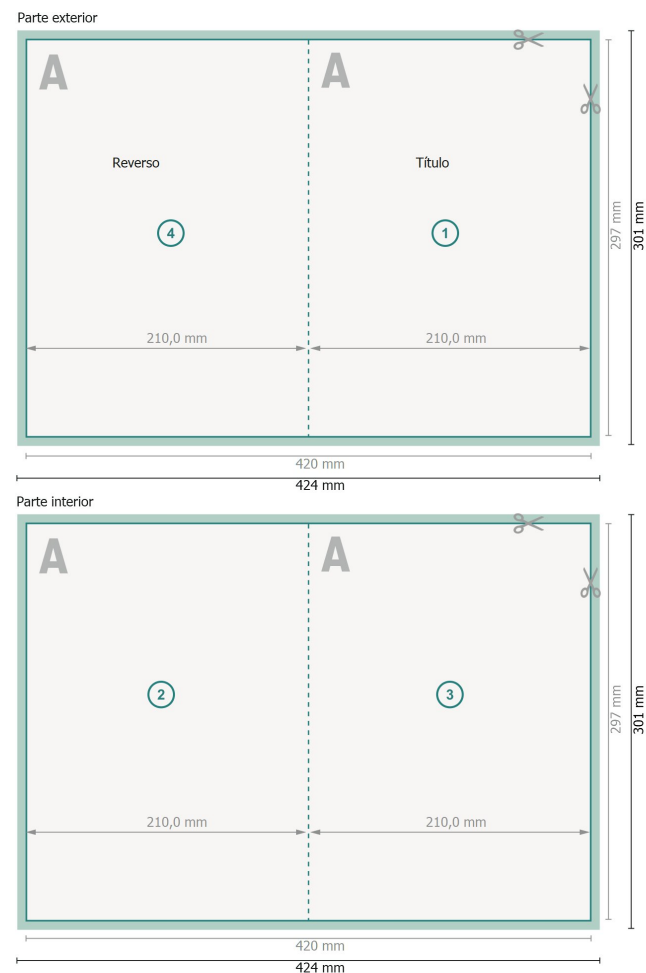

Tarjetas plegables formato vertical con lacado parcial UV, A4

1 pliegue

Formato de datos (incl. 2 mm sangrado):

42,4 x 30,1 cm

sangrado:

2 mm

Formato final:

42 x 29,7 cm

Formato final (cerrado):

21 x 29,7 cm

Distancia de seguridad:

4 mm

distancia de los textos/información hasta el borde del formato final.

Esto evita el corte indeseado.

Explicación de los símbolos

 Sangrado

 Dirección de lectura

 Formato final

 Formato de datos

 Aquí cortamos/troquelamos tu producto

 Acanalado/Pliegue

Por favor, ten en cuenta

Has de aplicar el margen suplementario y la distancia de seguridad según lo indicado.

Los colores del fondo, las imágenes o las gráficas se han de aplicar hasta el borde del formato de datos.

Durante la producción se pueden producir tolerancias por el corte, el troquelado y el plegado.

Encontrarás las indicaciones sobre los datos de impresión en la pestaña *Datos de impresión* en www.onlineprinters.es