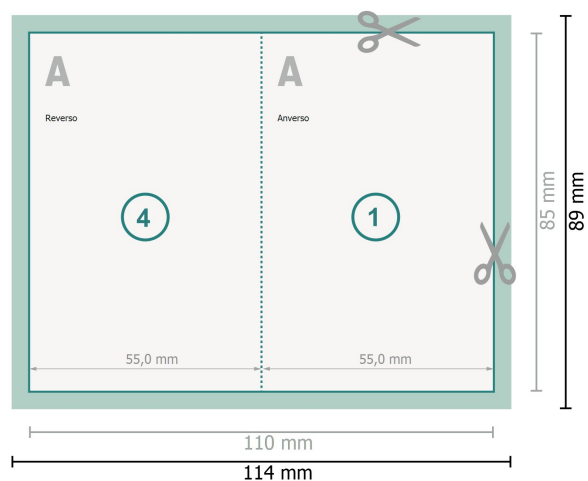

Tarjetas plegables con estampado en caliente, formato vertical, 5,5 x 8,5 cm

1 pliegue

Formato de datos (incl. 2 mm sangrado):

11,4 x 8,9 cm

sangrado:

2 mm

Formato final:

11 x 8,5 cm

Formato final (cerrado):

5,5 x 8,5 cm

Distancia de seguridad:

4 mm

distancia de los textos/información hasta el borde del formato final.

Esto evita el corte indeseado.

Explicación de los símbolos

 Sangrado

 Dirección de lectura

 Formato final

 Formato de datos

 Aquí cortamos/troquelamos tu producto

 Acanalado/Pliegue

Por favor, ten en cuenta

Has de aplicar el margen suplementario y la distancia de seguridad según lo indicado.

Los colores del fondo, las imágenes o las gráficas se han de aplicar hasta el borde del formato de datos.

Durante la producción se pueden producir tolerancias por el corte, el troquelado y el plegado.

Encontrarás las indicaciones sobre los datos de impresión en la pestaña *Datos de impresión* en www.onlineprinters.es