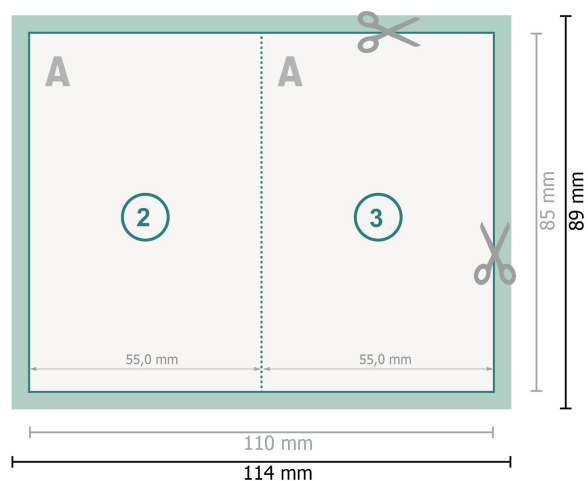

Tarjetas plegables con estampado en caliente, formato vertical, 5,5 x 8,5 cm

1 pliegue

Formato de datos (incl. 2 mm sangrado):

11,4 x 8,9 cm

sangrado:

2 mm

Formato final:

11 x 8,5 cm

Formato final (cerrado):

5,5 x 8,5 cm

Distancia de seguridad:

4 mm

distancia de los textos/información hasta el borde del formato final.

Esto evita el corte indeseado.

Explicación de los símbolos

 Sangrado

 Dirección de lectura

 Formato final

 Formato de datos

 Aquí cortamos/troquelamos tu producto

 Acanalado/Pliegue

Por favor, ten en cuenta

Has de aplicar el margen suplementario y la distancia de seguridad según lo indicado.

Los colores del fondo, las imágenes o las gráficas se han de aplicar hasta el borde del formato de datos.

Durante la producción se pueden producir tolerancias por el corte, el troquelado y el plegado.

Encontrarás las indicaciones sobre los datos de impresión en la pestaña *Datos de impresión* en www.onlineprinters.es