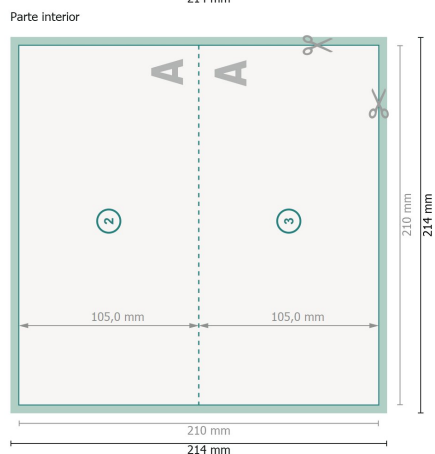

Tarjetas navideñas plegables con lacado parcial UV, formato apaisado, DL lado largo hendi- 1 pliegue

Vista girada 90 grados.

Formato de datos (incl. 2 mm sangrado):

21,4 x 21,4 cm

sangrado:

2 mm

Formato final:

21 x 21 cm

Formato final (cerrado):

21 x 10,5 cm

Distancia de seguridad:

4 mm

distancia de los textos/información hasta el borde del formato final.

Esto evita el corte indeseado.

Explicación de los símbolos

 Sangrado

 Dirección de lectura

 Formato final

 Formato de datos

 Aquí cortamos/troquelamos tu producto

 Acanalado/Pliegue

Por favor, ten en cuenta

Has de aplicar el margen suplementario y la distancia de seguridad según lo indicado.

Los colores del fondo, las imágenes o las gráficas se han de aplicar hasta el borde del formato de datos.

Durante la producción se pueden producir tolerancias por el corte, el troquelado y el plegado.

Encontrarás las indicaciones sobre los datos de impresión en la pestaña *Datos de impresión* en www.onlineprinters.es