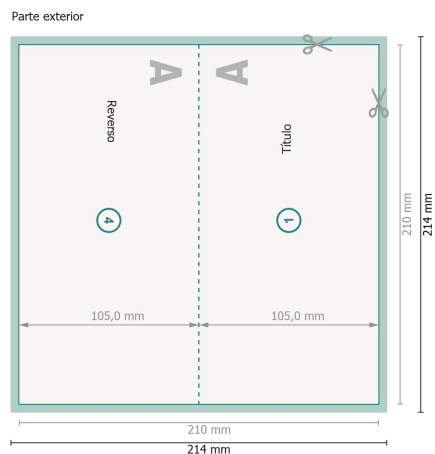

Tarjetas navideñas plegables con lacado parcial UV, formato apaisado, DL lado largo hendi- 1 pliegue

Vista girada 90 grados.

Formato de datos (incl. 2 mm sangrado):

21,4 x 21,4 cm

sangrado:

2 mm

Formato final:

21 x 21 cm

Formato final (cerrado):

21 x 10,5 cm

Distancia de seguridad:

4 mm

distancia de los textos/información hasta el borde del formato final.

Esto evita el corte indeseado.

Explicación de los símbolos

 Sangrado

 Dirección de lectura

 Formato final

 Formato de datos

 Aquí cortamos/troquelamos tu producto

 Acanalado/Pliegue

Por favor, ten en cuenta

Has de aplicar el margen suplementario y la distancia de seguridad según lo indicado.

Los colores del fondo, las imágenes o las gráficas se han de aplicar hasta el borde del formato de datos.

Durante la producción se pueden producir tolerancias por el corte, el troquelado y el plegado.

Encontrarás las indicaciones sobre los datos de impresión en la pestaña *Datos de impresión* en www.onlineprinters.es