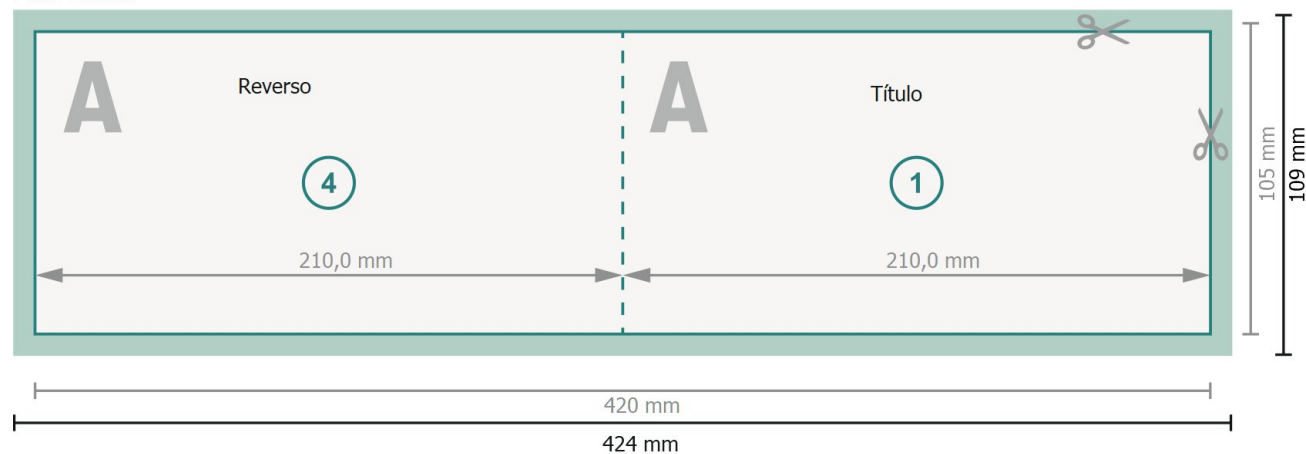

Tarjetas plegables formato apaisado con lacado parcial UV, DL

1 pliegue

Parte exterior

Parte interior

Formato de datos (incl. 2 mm sangrado):

42,4 x 10,9 cm

sangrado:

2 mm

Formato final:

42 x 10,5 cm

Formato final (cerrado):

21 x 10,5 cm

Distancia de seguridad:

4 mm

distancia de los textos/información hasta el borde del formato final.

Esto evita el corte indeseado.

Has de aplicar el margen suplementario y la distancia de seguridad según lo indicado.

Los colores del fondo, las imágenes o las gráficas se han de aplicar hasta el borde del formato de datos.

Durante la producción se pueden producir tolerancias por el corte, el troquelado y el plegado.