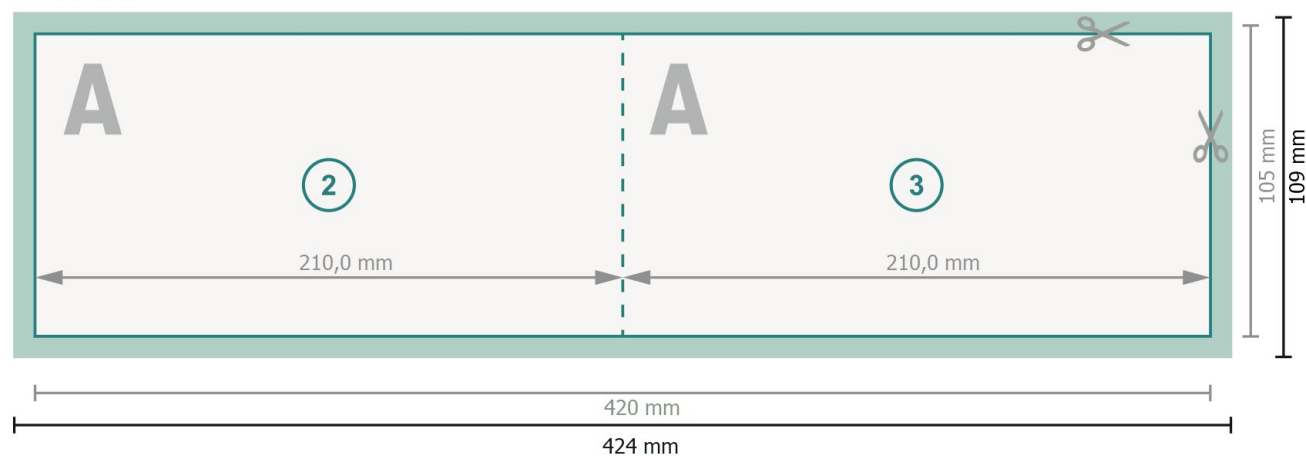

Tarjetas plegables formato apaisado con lacado parcial UV, DL

1 pliegue

Parte exterior

Parte interior

Formato de datos (incl. 2 mm sangrado):

42,4 x 10,9 cm

sangrado:

2 mm

Formato final:

42 x 10,5 cm

Formato final (cerrado):

21 x 10,5 cm

Distancia de seguridad:

4 mm

distancia de los textos/información hasta el borde del formato final.

Esto evita el corte indeseado.

Has de aplicar el margen suplementario y la distancia de seguridad según lo indicado.

Los colores del fondo, las imágenes o las gráficas se han de aplicar hasta el borde del formato de datos.

Durante la producción se pueden producir tolerancias por el corte, el troquelado y el plegado.