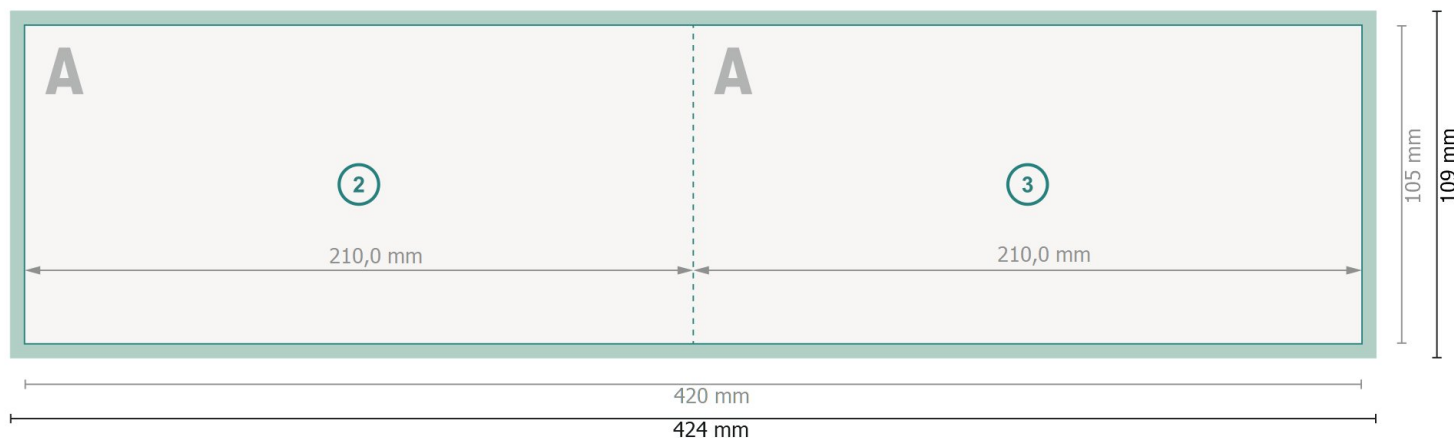

## 1 pliegue

Parte exterior

**Formato de datos (incl. 2 mm sangrado):**

42,4 x 10,9 cm

**Formato final:**

42 x 10,5 cm

**sangrado:**

2 mm

**Formato final (cerrado):**

21 x 10,5 cm

**Distancia de seguridad:**

4 mm

distancia de los textos/información hasta el borde del formato final.

Esto evita el corte indeseado.

Parte interior

### Explicación de los símbolos

 Sangrado

 Dirección de lectura

 Formato final

 Formato de datos

 Aquí cortamos/troquelamos tu producto

 Acanalado/Pliegue