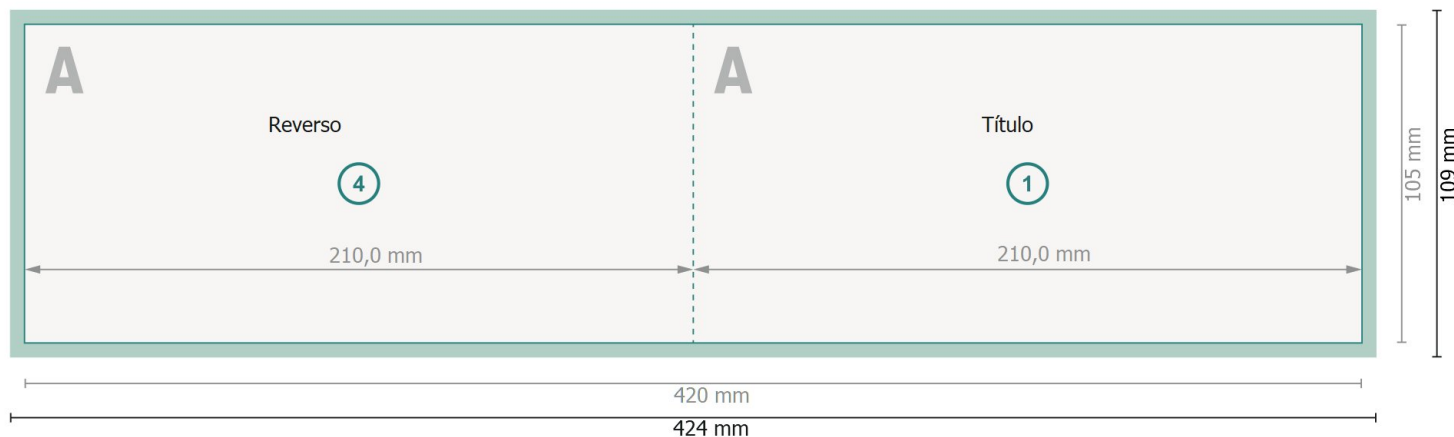

## 1 pliegue

Parte exterior

**Formato de datos (incl. 2 mm sangrado):**

42,4 x 10,9 cm

**Formato final:**

42 x 10,5 cm

**sangrado:**

2 mm

**Formato final (cerrado):**

21 x 10,5 cm

**Distancia de seguridad:**

4 mm

distancia de los textos/información hasta el borde del formato final.

Esto evita el corte indeseado.

Parte interior