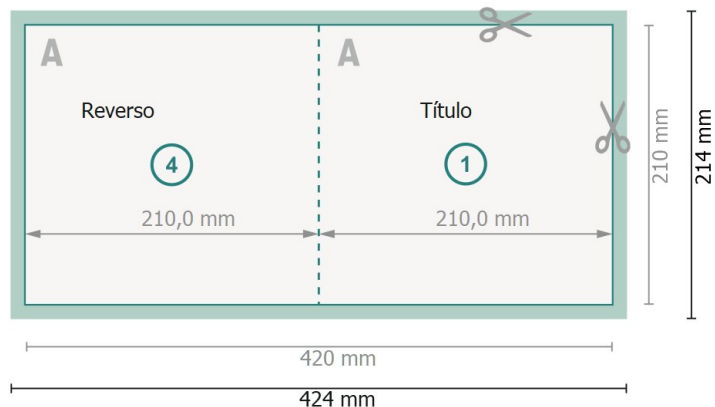

Tarjetas plegables con estampado en caliente, A4-cuadrado

1 pliegue

Parte exterior

Parte interior

Formato de datos (incl. 2 mm sangrado):

42,4 x 21,4 cm

sangrado:

2 mm

Formato final:

42 x 21 cm

Formato final (cerrado):

21 x 21 cm

Distancia de seguridad:

4 mm

distancia de los textos/información hasta el borde del formato final.

Esto evita el corte indeseado.

Por favor, ten en cuenta

Has de aplicar el margen suplementario y la distancia de seguridad según lo indicado.

Los colores del fondo, las imágenes o las gráficas se han de aplicar hasta el borde del formato de datos.