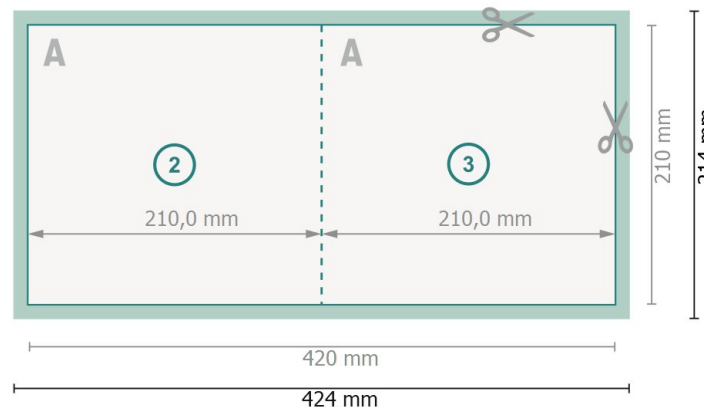

Tarjetas plegables con estampado en caliente, A4-cuadrado

1 pliegue

Parte exterior

Parte interior

Formato de datos (incl. 2 mm sangrado):

42,4 x 21,4 cm

sangrado:

2 mm

Formato final:

42 x 21 cm

Formato final (cerrado):

21 x 21 cm

Distancia de seguridad:

4 mm

distancia de los textos/información hasta el borde del formato final.

Esto evita el corte indeseado.

Por favor, ten en cuenta

Has de aplicar el margen suplementario y la distancia de seguridad según lo indicado.

Los colores del fondo, las imágenes o las gráficas se han de aplicar hasta el borde del formato de datos.