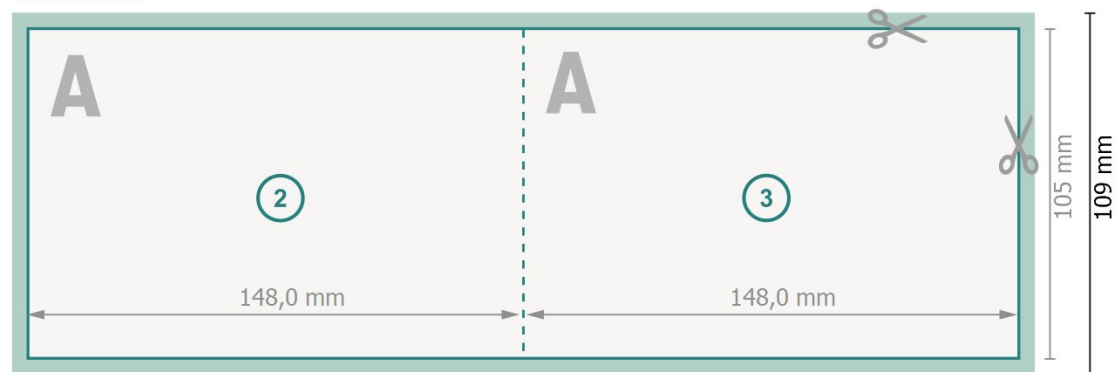

Tarjetas navideñas plegables en formato apaisado con estampado en caliente, A6

1 pliegue

Parte exterior

Parte interior

Formato de datos (incl. 2 mm sangrado):

30 x 10,9 cm

Formato final:

29,6 x 10,5 cm

sangrado:

2 mm

Formato final (cerrado):

14,8 x 10,5 cm

Distancia de seguridad:

4 mm

distancia de los textos/información hasta el borde del formato final.

Esto evita el corte indeseado.