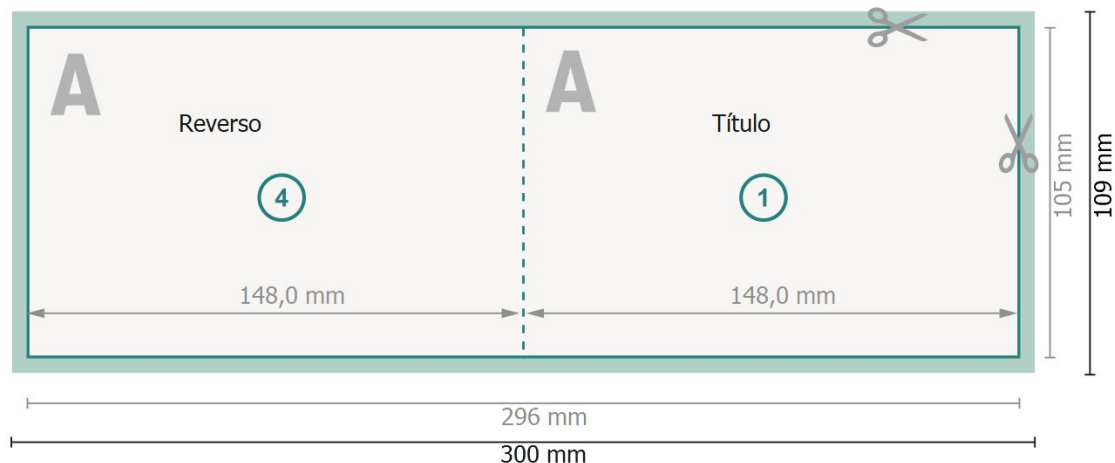

Tarjetas navideñas plegables en formato apaisado con estampado en caliente, A6

1 pliegue

Parte exterior

Parte interior

Formato de datos (incl. 2 mm sangrado):

30 x 10,9 cm

Formato final:

29,6 x 10,5 cm

sangrado:

2 mm

Formato final (cerrado):

14,8 x 10,5 cm

Distancia de seguridad:

4 mm

distancia de los textos/información hasta el borde del formato final.

Esto evita el corte indeseado.