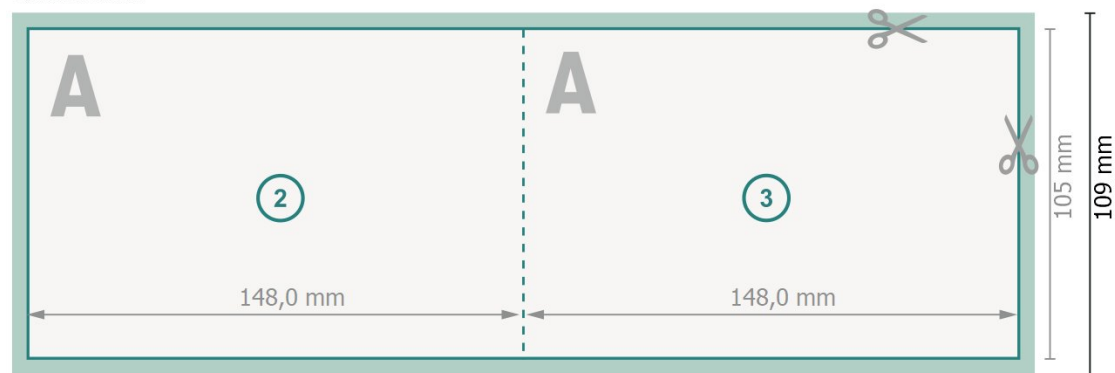

Tarjetas plegables formato apaisado con lacado parcial UV, A6

1 pliegue

Parte exterior

Parte interior

Formato de datos (incl. 2 mm sangrado):

30 x 10,9 cm

sangrado:

2 mm

Formato final:

29,6 x 10,5 cm

Formato final (cerrado):

14,8 x 10,5 cm

Distancia de seguridad:

4 mm

distancia de los textos/información hasta el borde del formato final.

Esto evita el corte indeseado.