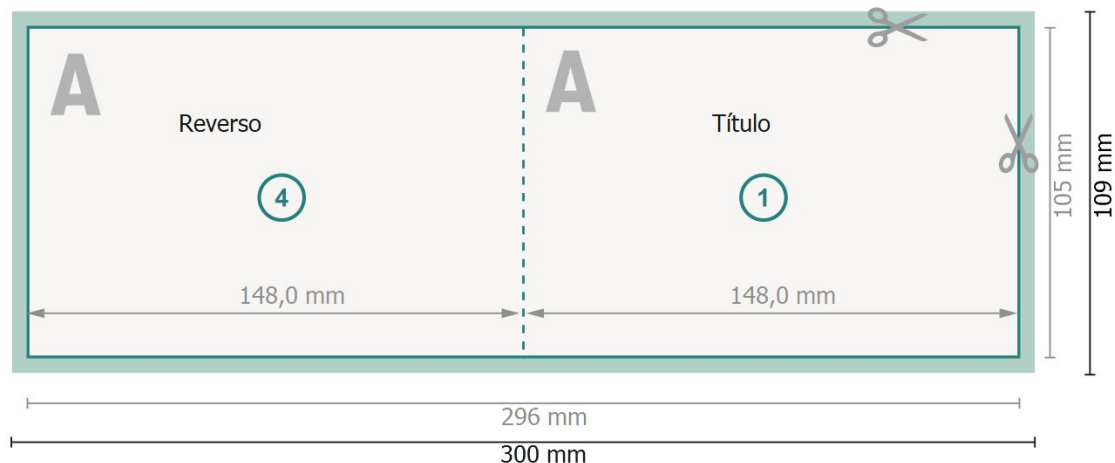

Tarjetas plegables formato apaisado con lacado parcial UV, A6

1 pliegue

Parte exterior

Parte interior

Formato de datos (incl. 2 mm sangrado):

30 x 10,9 cm

sangrado:

2 mm

Formato final:

29,6 x 10,5 cm

Formato final (cerrado):

14,8 x 10,5 cm

Distancia de seguridad:

4 mm

distancia de los textos/información hasta el borde del formato final.

Esto evita el corte indeseado.