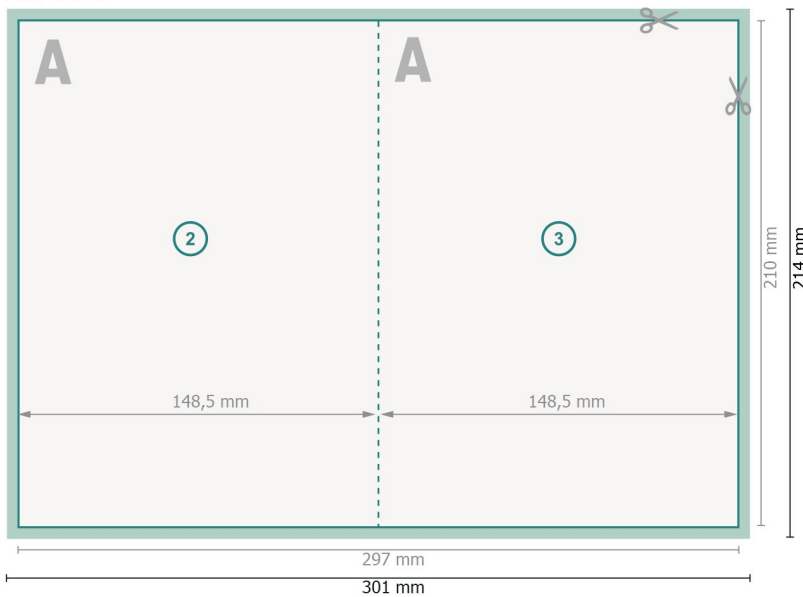

Tarjetas plegables formato vertical con estampado en caliente, A5

1 pliegue

Parte exterior

Formato de datos (incl. 2 mm sangrado):

30,1 x 21,4 cm

sangrado:

2 mm

Formato final:

29,7 x 21 cm

Formato final (cerrado):

14,8 x 21 cm

Distancia de seguridad:

4 mm

distancia de los textos/información hasta el borde del formato final.

Esto evita el corte indeseado.

Parte interior

Explicación de los símbolos

 Sangrado

 Dirección de lectura

 Formato final

 Formato de datos

 Aquí cortamos/troquelamos tu producto

 Acanalado/Pliegue

Por favor, ten en cuenta