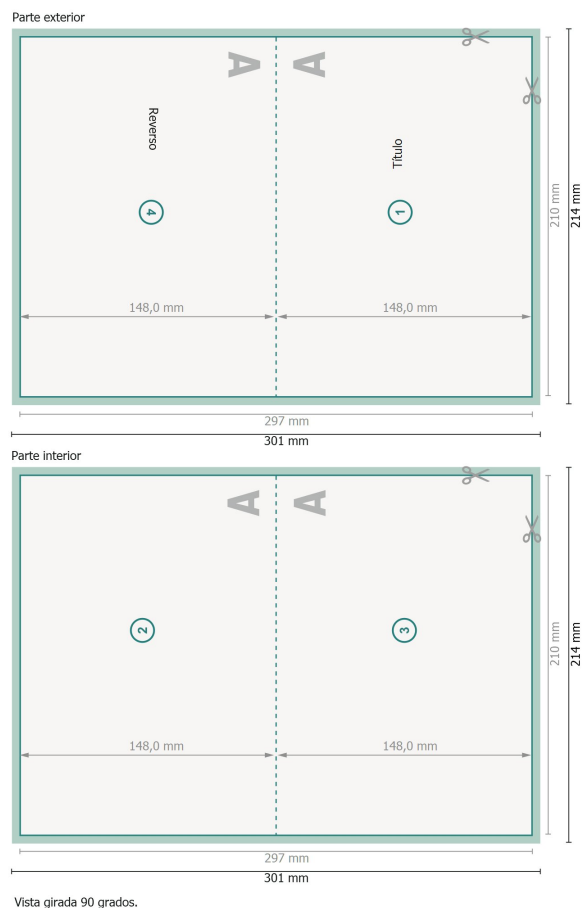

Tarjetas plegables con lacado parcial UV, formato apaisado A5, lado largo hendido

1 pliegue

Formato de datos (incl. 2 mm sangrado):

30,1 x 21,4 cm

sangrado:

2 mm

Formato final:

29,7 x 21 cm

Formato final (cerrado):

21 x 14,8 cm

Distancia de seguridad:

4 mm

distancia de los textos/información hasta el borde del formato final.

Esto evita el corte indeseado.

Explicación de los símbolos

 Sangrado

 Dirección de lectura

 Formato final

 Formato de datos

 Aquí cortamos/troquelamos tu producto

 Acanalado/Pliegue

Por favor, ten en cuenta

Has de aplicar el margen suplementario y la distancia de seguridad según lo indicado.

Los colores del fondo, las imágenes o las gráficas se han de aplicar hasta el borde del formato de datos.

Durante la producción se pueden producir tolerancias por el corte, el troquelado y el plegado.

Encontrarás las indicaciones sobre los datos de impresión en la pestaña *Datos de impresión* en www.onlineprinters.es