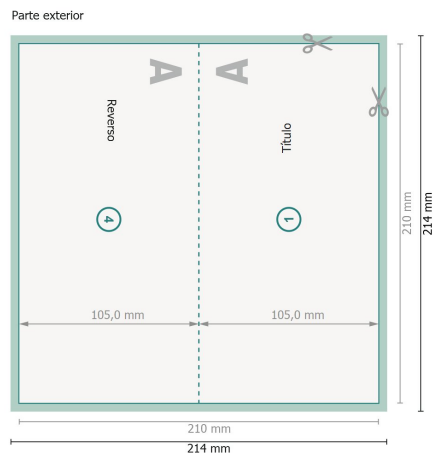

Tarjetas navideñas plegables con lacado parcial en relieve, formato apaisado, DL lado largo

1 pliegue

Vista girada 90 grados.

Formato de datos (incl. 2 mm sangrado):

21,4 x 21,4 cm

sangrado:

2 mm

Formato final:

21 x 21 cm

Formato final (cerrado):

21 x 10,5 cm

Distancia de seguridad:

4 mm

distancia de los textos/información hasta el borde del formato final.

Esto evita el corte indeseado.

Explicación de los símbolos

 Sangrado

 Dirección de lectura

 Formato final

 Formato de datos

 Aquí cortamos/troquelamos tu producto

 Acanalado/Pliegue

Por favor, ten en cuenta

Has de aplicar el margen suplementario y la distancia de seguridad según lo indicado.

Los colores del fondo, las imágenes o las gráficas se han de aplicar hasta el borde del formato de datos.

Durante la producción se pueden producir tolerancias por el corte, el troquelado y el plegado.

Encontrarás las indicaciones sobre los datos de impresión en la pestaña *Datos de impresión* en www.onlineprinters.es