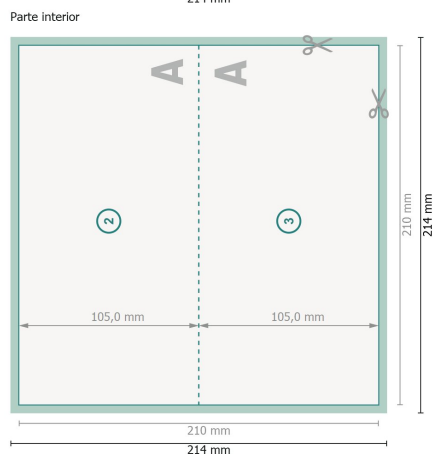

Tarjetas navideñas plegables con lacado parcial en relieve, formato apaisado, DL lado largo

1 pliegue

Vista girada 90 grados.

Formato de datos (incl. 2 mm sangrado):

21,4 x 21,4 cm

sangrado:

2 mm

Formato final:

21 x 21 cm

Formato final (cerrado):

21 x 10,5 cm

Distancia de seguridad:

4 mm

distancia de los textos/información hasta el borde del formato final.

Esto evita el corte indeseado.

Explicación de los símbolos

 Sangrado

 Dirección de lectura

 Formato final

 Formato de datos

 Aquí cortamos/troquelamos tu producto

 Acanalado/Pliegue

Por favor, ten en cuenta

Has de aplicar el margen suplementario y la distancia de seguridad según lo indicado.

Los colores del fondo, las imágenes o las gráficas se han de aplicar hasta el borde del formato de datos.

Durante la producción se pueden producir tolerancias por el corte, el troquelado y el plegado.

Encontrarás las indicaciones sobre los datos de impresión en la pestaña *Datos de impresión* en www.onlineprinters.es