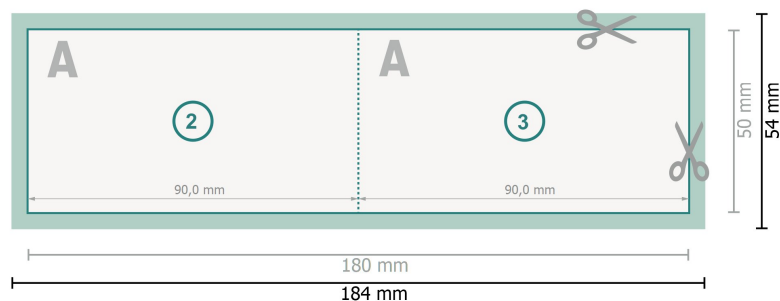

Tarjetas plegables con lacado parcial en relieve, formato apaisado, 9,0 x 5,0 cm

1 pliegue

Formato de datos (incl. 2 mm sangrado):

18,4 x 5,4 cm

sangrado:

2 mm

Formato final:

18 x 5 cm

Formato final (cerrado):

9 x 5 cm

Distancia de seguridad:

4 mm

distancia de los textos/información hasta el borde del formato final.

Esto evita el corte indeseado.

Por favor, ten en cuenta

Has de aplicar el margen suplementario y la distancia de seguridad según lo indicado.

Los colores del fondo, las imágenes o las gráficas se han de aplicar hasta el borde del formato de datos.

Durante la producción se pueden producir tolerancias por el corte, el troquelado y el plegado.

Encontrarás las indicaciones sobre los datos de impresión en la pestaña *Datos de impresión* en www.onlineprinters.es