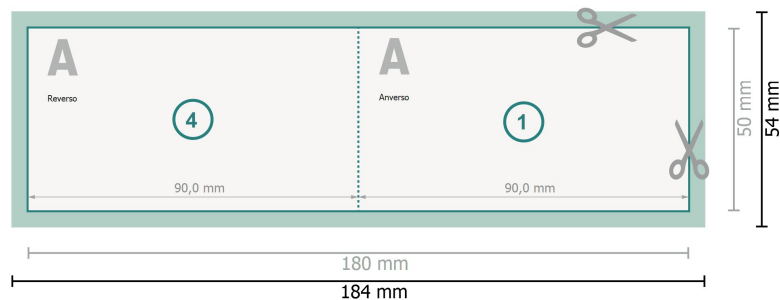

Tarjetas plegables con lacado parcial en relieve, formato apaisado, 9,0 x 5,0 cm

1 pliegue

Formato de datos (incl. 2 mm sangrado):

18,4 x 5,4 cm

sangrado:

2 mm

Formato final:

18 x 5 cm

Formato final (cerrado):

9 x 5 cm

Distancia de seguridad:

4 mm

distancia de los textos/información hasta el borde del formato final.

Esto evita el corte indeseado.

Por favor, ten en cuenta

Has de aplicar el margen suplementario y la distancia de seguridad según lo indicado.

Los colores del fondo, las imágenes o las gráficas se han de aplicar hasta el borde del formato de datos.

Durante la producción se pueden producir tolerancias por el corte, el troquelado y el plegado.

Encontrarás las indicaciones sobre los datos de impresión en la pestaña *Datos de impresión* en www.onlineprinters.es