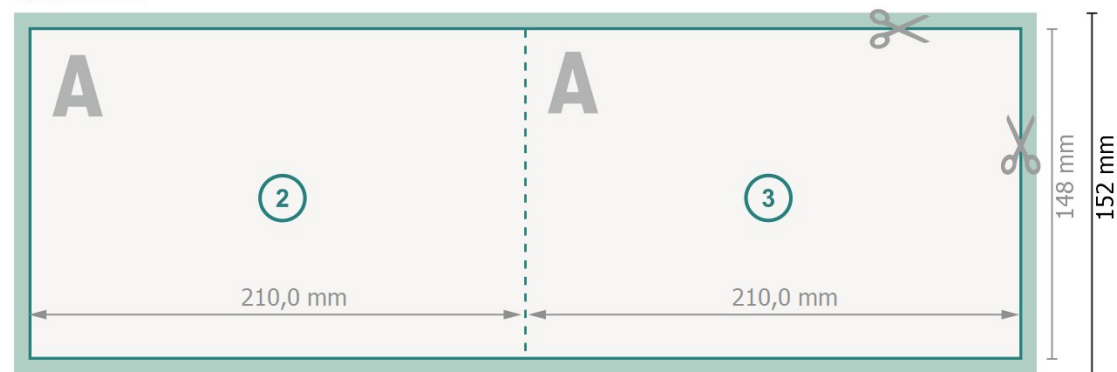

Tarjetas plegables formato apaisado con estampado en caliente, A5

1 pliegue

Parte exterior

Parte interior

Formato de datos (incl. 2 mm sangrado):

42,4 x 15,2 cm

sangrado:

2 mm

Formato final:

42 x 14,8 cm

Formato final (cerrado):

21 x 14,8 cm

Distancia de seguridad:

4 mm

distancia de los textos/información hasta el borde del formato final.

Esto evita el corte indeseado.

Has de aplicar el margen suplementario y la distancia de seguridad según lo indicado.

Los colores del fondo, las imágenes o las gráficas se han de aplicar hasta el borde del formato de datos.

Durante la producción se pueden producir tolerancias por el corte, el troquelado y el plegado.