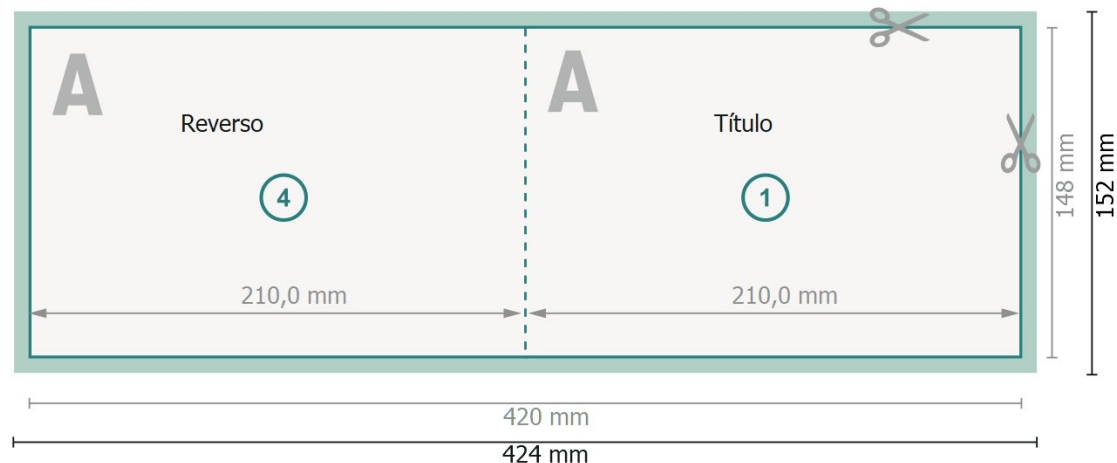

Tarjetas plegables formato apaisado con estampado en caliente, A5

1 pliegue

Parte exterior

Parte interior

Formato de datos (incl. 2 mm sangrado):

42,4 x 15,2 cm

sangrado:

2 mm

Formato final:

42 x 14,8 cm

Formato final (cerrado):

21 x 14,8 cm

Distancia de seguridad:

4 mm

distancia de los textos/información hasta el borde del formato final.

Esto evita el corte indeseado.