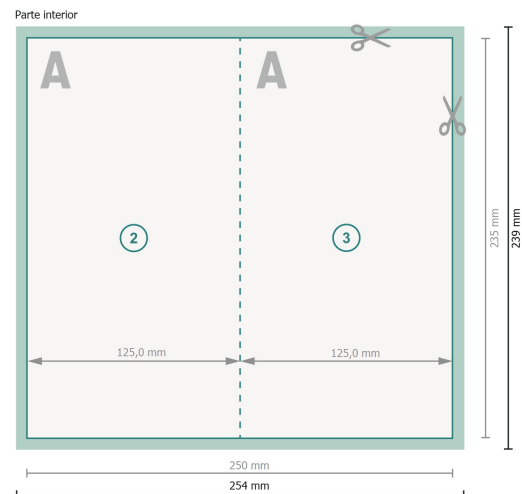

Tarjetas plegables formato vertical con lacado parcial en relieve, Maxi

1 pliegue

Formato de datos (incl. 2 mm sangrado):

25,4 x 23,9 cm

sangrado:

2 mm

Formato final:

25 x 23,5 cm

Formato final (cerrado):

12,5 x 23,5 cm

Distancia de seguridad:

4 mm

distancia de los textos/información hasta el borde del formato final.

Esto evita el corte indeseado.

Explicación de los símbolos

 Sangrado

 Dirección de lectura

 Formato final

 Formato de datos

 Aquí cortamos/troquelamos tu producto

 Acanalado/Pliegue

Por favor, ten en cuenta

Has de aplicar el margen suplementario y la distancia de seguridad según lo indicado.

Los colores del fondo, las imágenes o las gráficas se han de aplicar hasta el borde del formato de datos.

Durante la producción se pueden producir tolerancias por el corte, el troquelado y el plegado.

Encontrarás las indicaciones sobre los datos de impresión en la pestaña *Datos de impresión* en www.onlineprinters.es