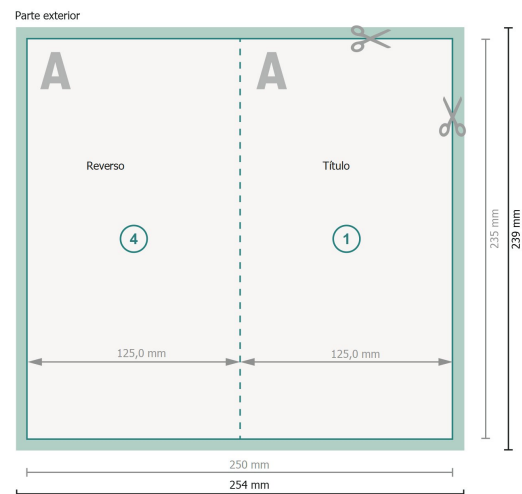

Tarjetas plegables formato vertical con lacado parcial en relieve, Maxi

1 pliegue

Formato de datos (incl. 2 mm sangrado):

25,4 x 23,9 cm

sangrado:

2 mm

Formato final:

25 x 23,5 cm

Formato final (cerrado):

12,5 x 23,5 cm

Distancia de seguridad:

4 mm

distancia de los textos/información hasta el borde del formato final.

Esto evita el corte indeseado.

Explicación de los símbolos

 Sangrado

 Dirección de lectura

 Formato final

 Formato de datos

 Aquí cortamos/troquelamos tu producto

 Acanalado/Pliegue

Por favor, ten en cuenta

Has de aplicar el margen suplementario y la distancia de seguridad según lo indicado.

Los colores del fondo, las imágenes o las gráficas se han de aplicar hasta el borde del formato de datos.

Durante la producción se pueden producir tolerancias por el corte, el troquelado y el plegado.

Encontrarás las indicaciones sobre los datos de impresión en la pestaña *Datos de impresión* en www.onlineprinters.es