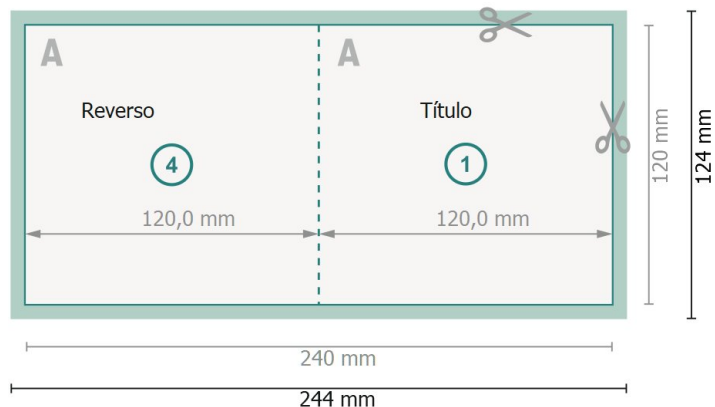

# Tarjetas plegables formato vertical con estampado en caliente, CD 12 x 12 cm

1 pliegue

Parte exterior

Parte interior

**Formato de datos (incl. 2 mm sangrado):**

24,4 x 12,4 cm

**sangrado:**

2 mm

**Formato final:**

24 x 12 cm

**Formato final (cerrado):**

12 x 12 cm

**Distancia de seguridad:**

4 mm

distancia de los textos/información hasta el borde del formato final.

Esto evita el corte indeseado.

## Por favor, ten en cuenta

Has de aplicar el margen suplementario y la distancia de seguridad según lo indicado.

Los colores del fondo, las imágenes o las gráficas se han de aplicar hasta el borde del formato de datos.