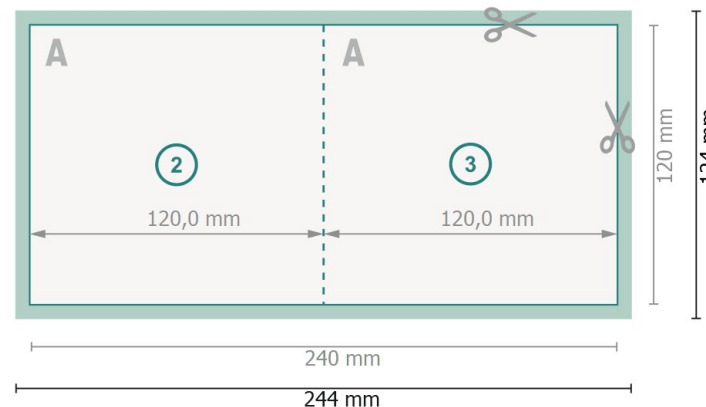

# Tarjetas plegables formato vertical con estampado en caliente, CD 12 x 12 cm

1 pliegue

Parte exterior

Parte interior

**Formato de datos (incl. 2 mm sangrado):**

24,4 x 12,4 cm

**sangrado:**

2 mm

**Formato final:**

24 x 12 cm

**Formato final (cerrado):**

12 x 12 cm

**Distancia de seguridad:**

4 mm

distancia de los textos/información hasta el borde del formato final.

Esto evita el corte indeseado.

## Por favor, ten en cuenta

Has de aplicar el margen suplementario y la distancia de seguridad según lo indicado.

Los colores del fondo, las imágenes o las gráficas se han de aplicar hasta el borde del formato de datos.