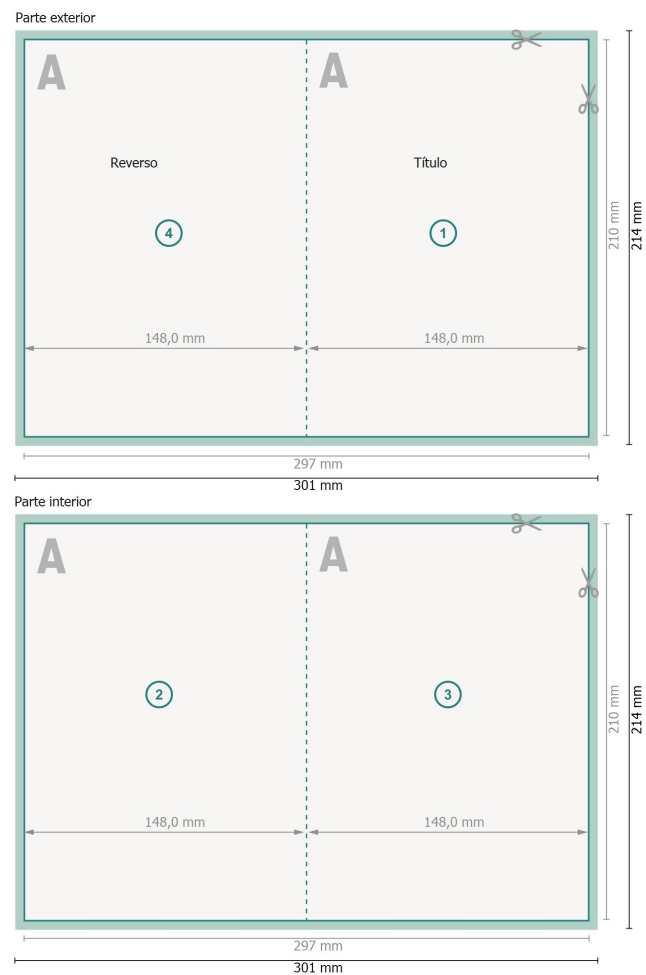

Tarjetas plegables formato vertical con lacado parcial UV, A5

1 pliegue

Formato de datos (incl. 2 mm sangrado):

30,1 x 21,4 cm

sangrado:

2 mm

Formato final:

29,7 x 21 cm

Formato final (cerrado):

14,8 x 21 cm

Distancia de seguridad:

4 mm

distancia de los textos/información hasta el borde del formato final.

Esto evita el corte indeseado.

Explicación de los símbolos

 Sangrado

 Dirección de lectura

 Formato final

 Formato de datos

 Aquí cortamos/troquelamos tu producto

 Acanalado/Plegue

Por favor, ten en cuenta

Has de aplicar el margen suplementario y la distancia de seguridad según lo indicado.

Los colores del fondo, las imágenes o las gráficas se han de aplicar hasta el borde del formato de datos.

Durante la producción se pueden producir tolerancias por el corte, el troquelado y el plegado.

Encontrarás las indicaciones sobre los datos de impresión en la pestaña *Datos de impresión* en www.onlineprinters.es