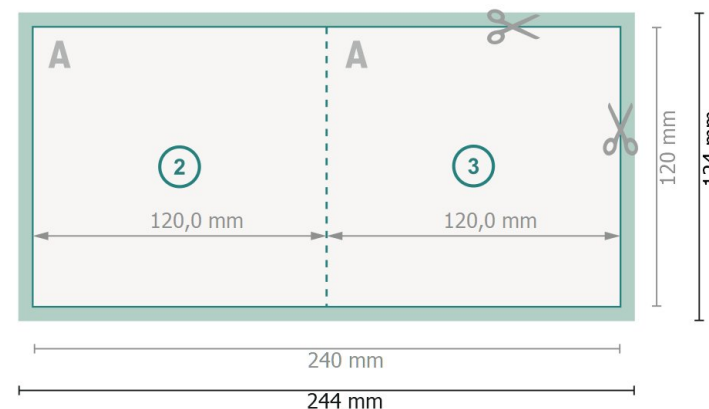

Tarjetas plegables formato vertical con lacado parcial UV, CD 12 x 12 cm

1 pliegue

Parte exterior

Parte interior

Formato de datos (incl. 2 mm sangrado):

24,4 x 12,4 cm

sangrado:

2 mm

Formato final:

24 x 12 cm

Formato final (cerrado):

12 x 12 cm

Distancia de seguridad:

4 mm

distancia de los textos/información hasta el borde del formato final.

Esto evita el corte indeseado.

Por favor, ten en cuenta

Has de aplicar el margen suplementario y la distancia de seguridad según lo indicado.

Los colores del fondo, las imágenes o las gráficas se han de aplicar hasta el borde del formato de datos.