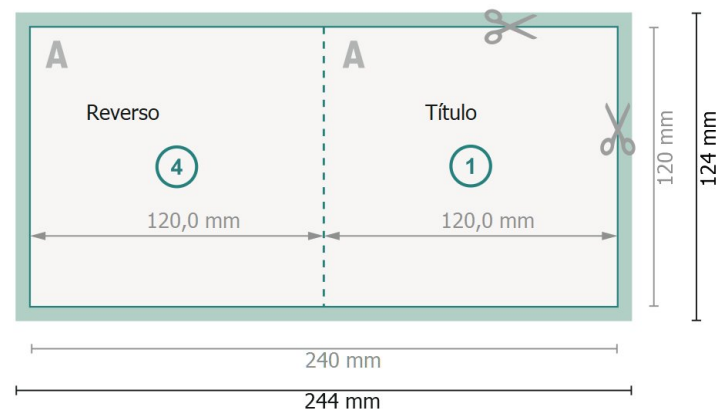

Tarjetas plegables formato vertical con lacado parcial UV, CD 12 x 12 cm

1 pliegue

Parte exterior

Parte interior

Formato de datos (incl. 2 mm sangrado):

24,4 x 12,4 cm

sangrado:

2 mm

Formato final:

24 x 12 cm

Formato final (cerrado):

12 x 12 cm

Distancia de seguridad:

4 mm

distancia de los textos/información hasta el borde del formato final.

Esto evita el corte indeseado.

Por favor, ten en cuenta

Has de aplicar el margen suplementario y la distancia de seguridad según lo indicado.

Los colores del fondo, las imágenes o las gráficas se han de aplicar hasta el borde del formato de datos.