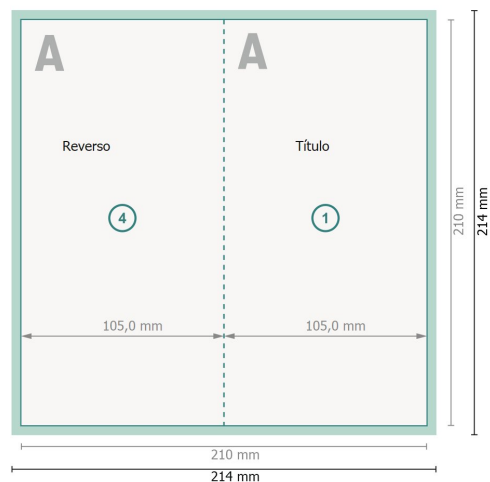

Tarjetas navideñas plegables en formato vertical con lacado parcial en relieve, DL

4 páginas, 1 pliegue

Parte exterior

Parte interior

Formato de datos (incl. 2 mm sangrado):

21,4 x 21,4 cm

sangrado:

2 mm

Formato final:

21 x 21 cm

Formato final (cerrado):

10,5 x 21 cm

Distancia de seguridad:

4 mm

distancia de los textos/información hasta el borde del formato final.

Esto evita el corte indeseado.