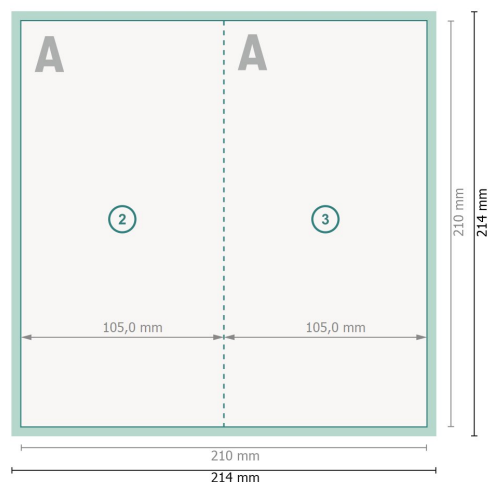

Tarjetas navideñas plegables en formato vertical con lacado parcial en relieve, DL

4 páginas, 1 pliegue

Parte exterior

Parte interior

Formato de datos (incl. 2 mm sangrado):

21,4 x 21,4 cm

sangrado:

2 mm

Formato final:

21 x 21 cm

Formato final (cerrado):

10,5 x 21 cm

Distancia de seguridad:

4 mm

distancia de los textos/información hasta el borde del formato final.

Esto evita el corte indeseado.

Has de aplicar el margen suplementario y la distancia de seguridad según lo indicado.

Los colores del fondo, las imágenes o las gráficas se han de aplicar hasta el borde del formato de datos.

Durante la producción se pueden producir tolerancias por el corte, el troquelado y el plegado.