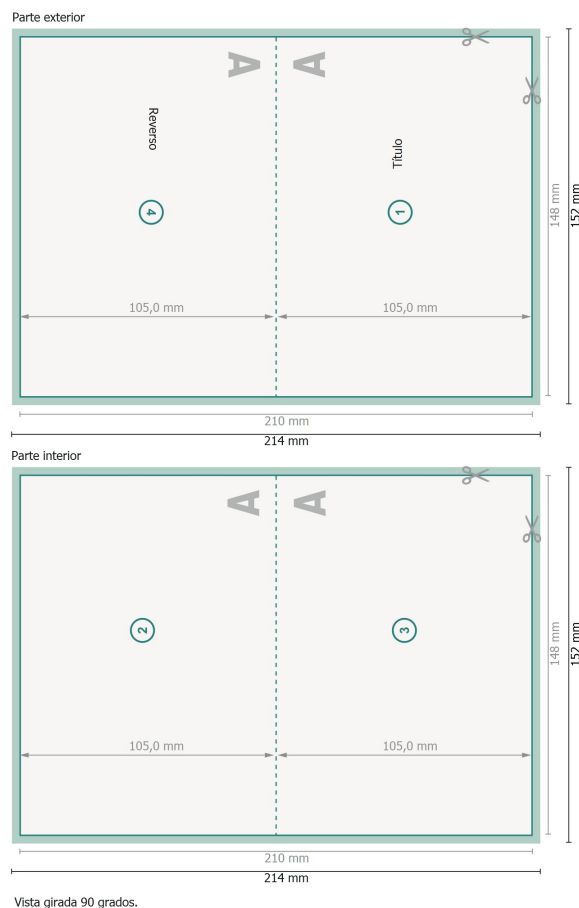

# Tarjetas navideñas plegables con lacado parcial en relieve, formato apaisado, A6 lado largo

## 1 pliegue

**Formato de datos (incl. 2 mm sangrado):**

21,4 x 15,2 cm

**sangrado:**

2 mm

**Formato final:**

21 x 14,8 cm

**Formato final (cerrado):**

14,8 x 10,5 cm

**Distancia de seguridad:**

4 mm

distancia de los textos/información hasta el borde del formato final.

Esto evita el corte indeseado.

### Por favor, ten en cuenta

Has de aplicar el margen suplementario y la distancia de seguridad según lo indicado.

Los colores del fondo, las imágenes o las gráficas se han de aplicar hasta el borde del formato de datos.