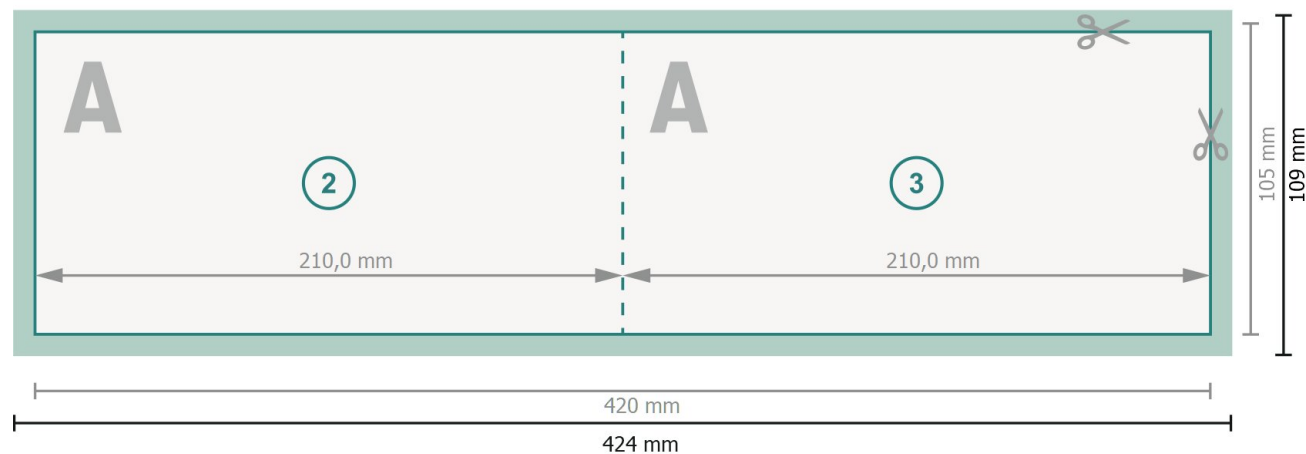

Tarjetas plegables formato apaisado con estampado en caliente, DL

1 pliegue

Parte exterior

Parte interior

Formato de datos (incl. 2 mm sangrado):

42,4 x 10,9 cm

sangrado:

2 mm

Formato final:

42 x 10,5 cm

Formato final (cerrado):

21 x 10,5 cm

Distancia de seguridad:

4 mm

distancia de los textos/información hasta el borde del formato final.

Esto evita el corte indeseado.

Has de aplicar el margen suplementario y la distancia de seguridad según lo indicado.

Los colores del fondo, las imágenes o las gráficas se han de aplicar hasta el borde del formato de datos.

Durante la producción se pueden producir tolerancias por el corte, el troquelado y el plegado.