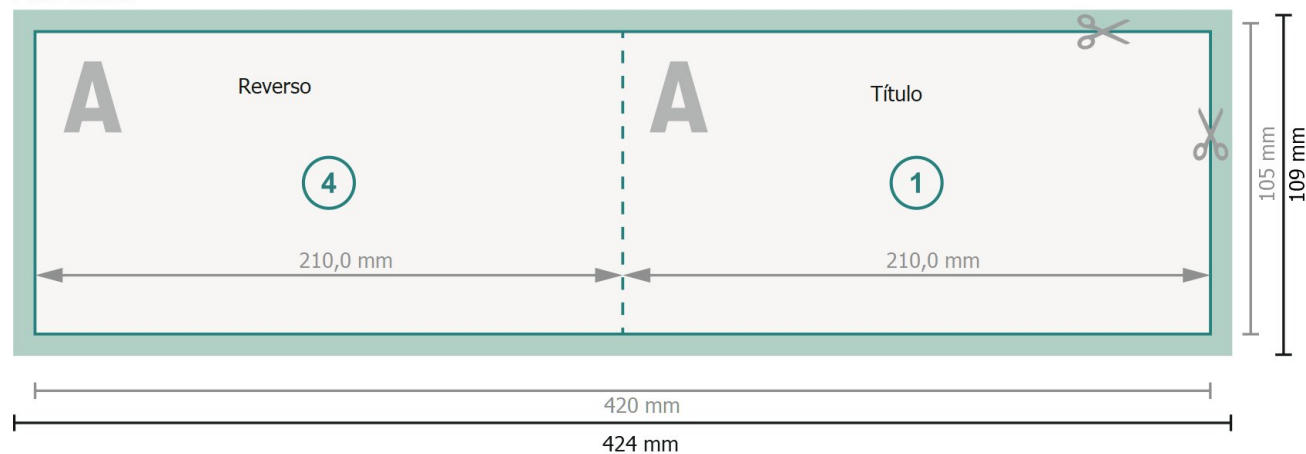

Tarjetas plegables formato apaisado con estampado en caliente, DL

1 pliegue

Parte exterior

Parte interior

Formato de datos (incl. 2 mm sangrado):

42,4 x 10,9 cm

sangrado:

2 mm

Formato final:

42 x 10,5 cm

Formato final (cerrado):

21 x 10,5 cm

Distancia de seguridad:

4 mm

distancia de los textos/información hasta el borde del formato final.

Esto evita el corte indeseado.

Has de aplicar el margen suplementario y la distancia de seguridad según lo indicado.

Los colores del fondo, las imágenes o las gráficas se han de aplicar hasta el borde del formato de datos.

Durante la producción se pueden producir tolerancias por el corte, el troquelado y el plegado.