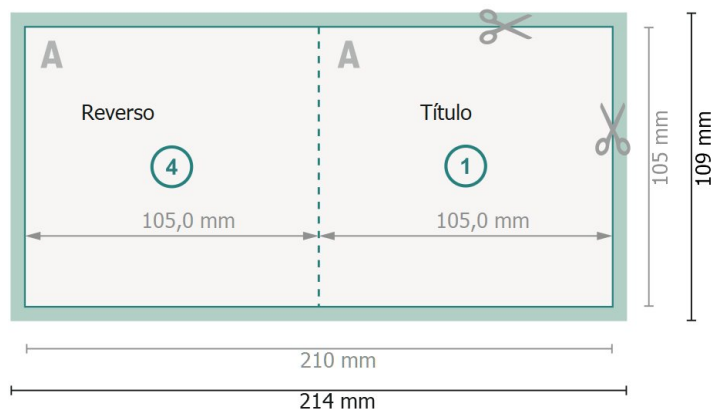

Tarjetas plegables con estampado en caliente, A6-cuadrado

1 pliegue

Parte exterior

Parte interior

Formato de datos (incl. 2 mm sangrado):

21,4 x 10,9 cm

sangrado:

2 mm

Formato final:

21 x 10,5 cm

Formato final (cerrado):

10,5 x 10,5 cm

Distancia de seguridad:

4 mm

distancia de los textos/información hasta el borde del formato final.

Esto evita el corte indeseado.

Por favor, ten en cuenta

Has de aplicar el margen suplementario y la distancia de seguridad según lo indicado.

Los colores del fondo, las imágenes o las gráficas se han de aplicar hasta el borde del formato de datos.