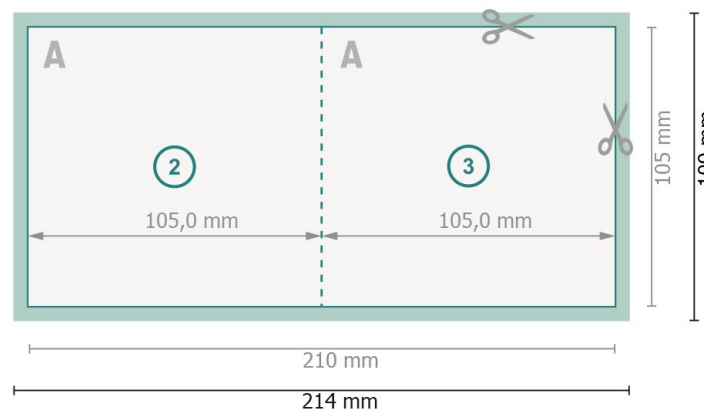

Tarjetas plegables con estampado en caliente, A6-cuadrado

1 pliegue

Parte exterior

Parte interior

Formato de datos (incl. 2 mm sangrado):

21,4 x 10,9 cm

sangrado:

2 mm

Formato final:

21 x 10,5 cm

Formato final (cerrado):

10,5 x 10,5 cm

Distancia de seguridad:

4 mm

distancia de los textos/información hasta el borde del formato final.

Esto evita el corte indeseado.

Por favor, ten en cuenta

Has de aplicar el margen suplementario y la distancia de seguridad según lo indicado.

Los colores del fondo, las imágenes o las gráficas se han de aplicar hasta el borde del formato de datos.