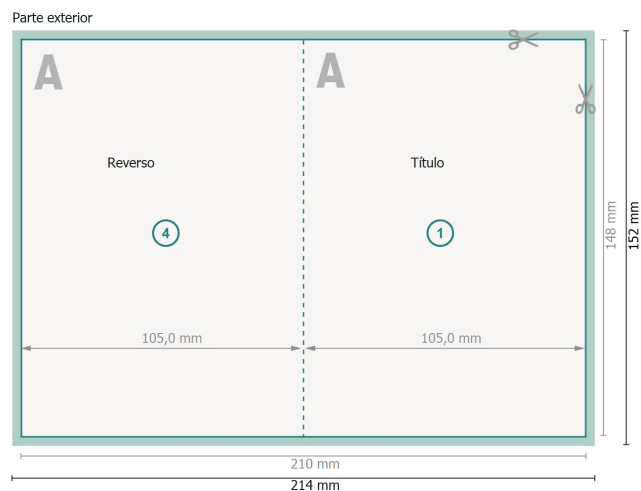

Tarjetas plegables formato vertical con estampado en caliente, A6

4 páginas, 1 pliegue

Formato de datos (incl. 2 mm sangrado):

21,4 x 15,2 cm

sangrado:

2 mm

Formato final:

21 x 14,8 cm

Formato final (cerrado):

10,5 x 14,8 cm

Distancia de seguridad:

4 mm

distancia de los textos/información hasta el borde del formato final.

Esto evita el corte indeseado.

Explicación de los símbolos

 Sangrado

 Dirección de lectura

 Formato final

 Formato de datos

 Aquí cortamos/troquelamos tu producto

 Acanalado/Pliegue

Por favor, ten en cuenta

Has de aplicar el margen suplementario y la distancia de seguridad según lo indicado.

Los colores del fondo, las imágenes o las gráficas se han de aplicar hasta el borde del formato de datos.

Durante la producción se pueden producir tolerancias por el corte, el troquelado y el plegado.

Encontrarás las indicaciones sobre los datos de impresión en la pestaña *Datos de impresión* en www.onlineprinters.es