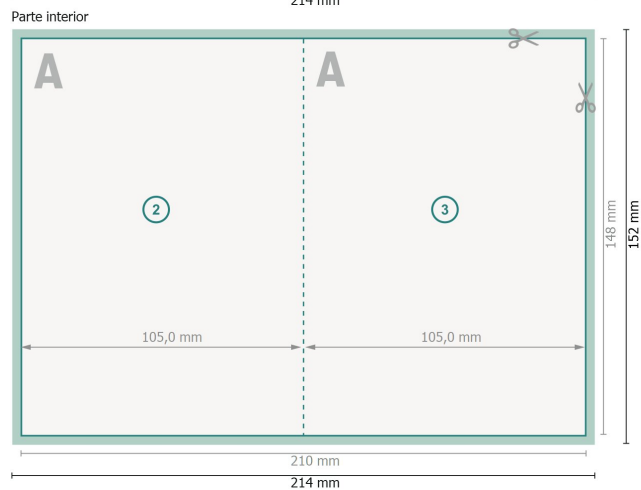

Tarjetas plegables formato vertical con estampado en caliente, A6

4 páginas, 1 pliegue

Formato de datos (incl. 2 mm sangrado):

21,4 x 15,2 cm

sangrado:

2 mm

Formato final:

21 x 14,8 cm

Formato final (cerrado):

10,5 x 14,8 cm

Distancia de seguridad:

4 mm

distancia de los textos/información hasta el borde del formato final.

Esto evita el corte indeseado.

Explicación de los símbolos

 Sangrado

 Dirección de lectura

 Formato final

 Formato de datos

 Aquí cortamos/troquelamos tu producto

 Acanalado/Pliegue

Por favor, ten en cuenta

Has de aplicar el margen suplementario y la distancia de seguridad según lo indicado.

Los colores del fondo, las imágenes o las gráficas se han de aplicar hasta el borde del formato de datos.

Durante la producción se pueden producir tolerancias por el corte, el troquelado y el plegado.

Encontrarás las indicaciones sobre los datos de impresión en la pestaña *Datos de impresión* en www.onlineprinters.es