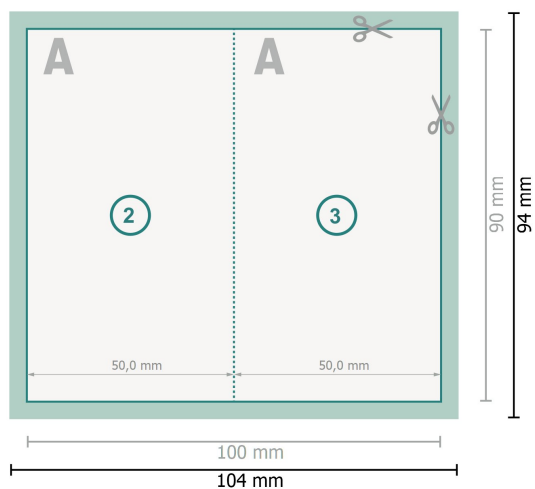

Tarjetas plegables con lacado parcial en relieve, formato vertical, 5,0 x 9,0 cm

1 pliegue

Formato de datos (incl. 2 mm sangrado):

10,4 x 9,4 cm

sangrado:

2 mm

Formato final:

10 x 9 cm

Formato final (cerrado):

5 x 9 cm

Distancia de seguridad:

4 mm

distancia de los textos/información hasta el borde del formato final.

Esto evita el corte indeseado.

Explicación de los símbolos

 Sangrado

 Dirección de lectura

 Formato final

 Formato de datos

 Aquí cortamos/troquelamos tu producto

 Acanalado/Pliegue

Por favor, ten en cuenta

Has de aplicar el margen suplementario y la distancia de seguridad según lo indicado.

Los colores del fondo, las imágenes o las gráficas se han de aplicar hasta el borde del formato de datos.

Durante la producción se pueden producir tolerancias por el corte, el troquelado y el plegado.

Encontrarás las indicaciones sobre los datos de impresión en la pestaña *Datos de impresión* en www.onlineprinters.es