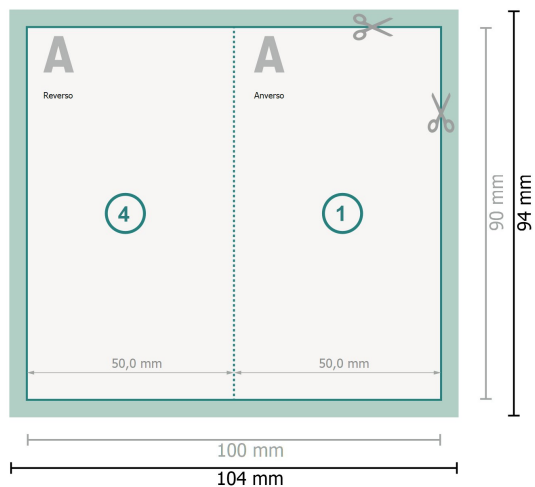

Tarjetas plegables con lacado parcial en relieve, formato vertical, 5,0 x 9,0 cm

1 pliegue

Formato de datos (incl. 2 mm sangrado):

10,4 x 9,4 cm

sangrado:

2 mm

Formato final:

10 x 9 cm

Formato final (cerrado):

5 x 9 cm

Distancia de seguridad:

4 mm

distancia de los textos/información hasta el borde del formato final.

Esto evita el corte indeseado.

Explicación de los símbolos

 Sangrado

 Dirección de lectura

 Formato final

 Formato de datos

 Aquí cortamos/troquelamos tu producto

 Acanalado/Pliegue

Por favor, ten en cuenta

Has de aplicar el margen suplementario y la distancia de seguridad según lo indicado.

Los colores del fondo, las imágenes o las gráficas se han de aplicar hasta el borde del formato de datos.

Durante la producción se pueden producir tolerancias por el corte, el troquelado y el plegado.

Encontrarás las indicaciones sobre los datos de impresión en la pestaña *Datos de impresión* en www.onlineprinters.es