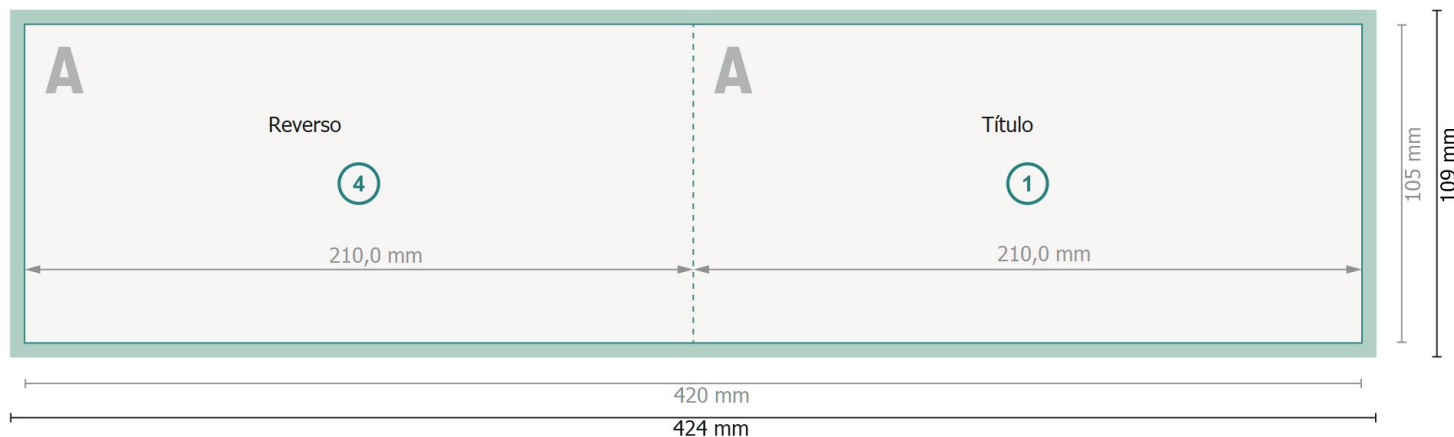

Tarjetas navideñas plegables en formato apaisado con lacado parcial UV, DL

1 pliegue

Parte exterior

Formato de datos (incl. 2 mm sangrado):

42,4 x 10,9 cm

Formato final:

42 x 10,5 cm

sangrado:

2 mm

Formato final (cerrado):

21 x 10,5 cm

Distancia de seguridad:

4 mm

distancia de los textos/información hasta el borde del formato final.

Esto evita el corte indeseado.

Parte interior