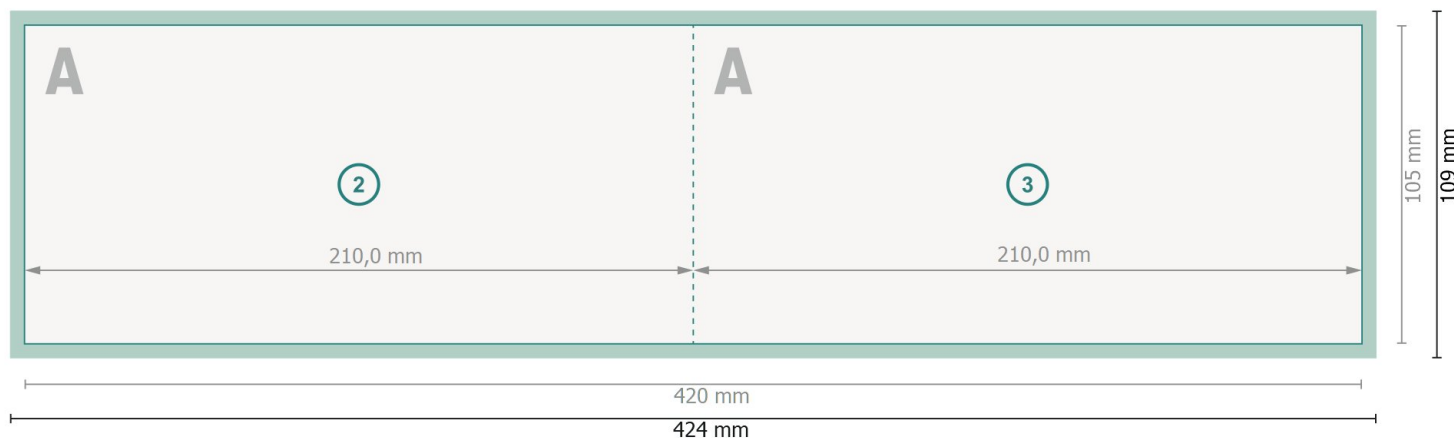

Tarjetas navideñas plegables en formato apaisado con lacado parcial UV, DL

1 pliegue

Parte exterior

Formato de datos (incl. 2 mm sangrado):

42,4 x 10,9 cm

Formato final:

42 x 10,5 cm

sangrado:

2 mm

Formato final (cerrado):

21 x 10,5 cm

Distancia de seguridad:

4 mm

distancia de los textos/información hasta el borde del formato final.

Esto evita el corte indeseado.

Parte interior