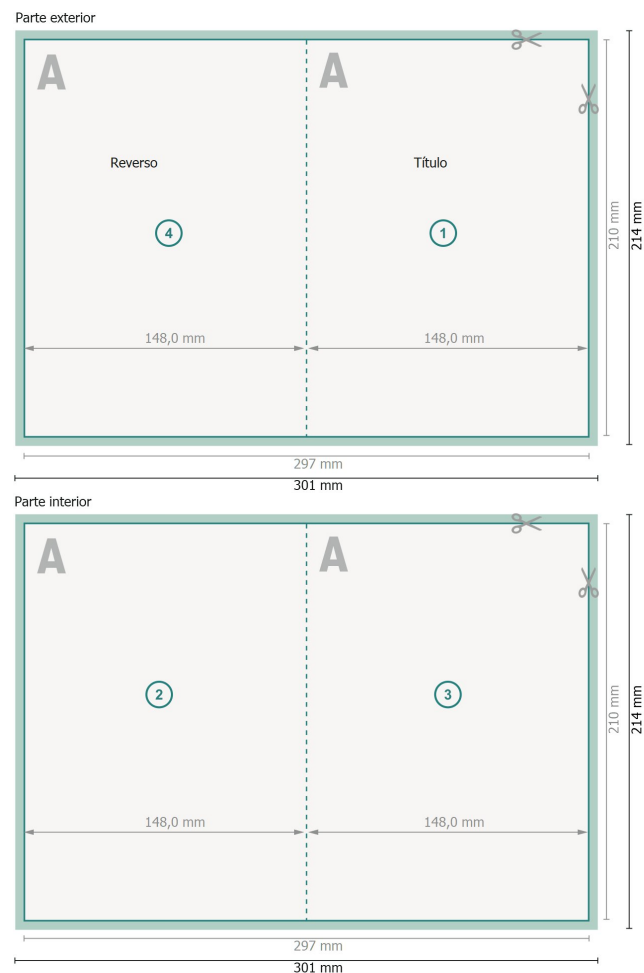

Tarjetas plegables formato vertical con lacado parcial en relieve, A5

1 pliegue

Formato de datos (incl. 2 mm sangrado):

30,1 x 21,4 cm

sangrado:

2 mm

Formato final:

29,7 x 21 cm

Formato final (cerrado):

14,8 x 21 cm

Distancia de seguridad:

4 mm

distancia de los textos/información hasta el borde del formato final.

Esto evita el corte indeseado.

Explicación de los símbolos

 Sangrado

 Dirección de lectura

 Formato final

 Formato de datos

 Aquí cortamos/troquelamos tu producto

 Acanalado/Pliegue

Por favor, ten en cuenta

Has de aplicar el margen suplementario y la distancia de seguridad según lo indicado.

Los colores del fondo, las imágenes o las gráficas se han de aplicar hasta el borde del formato de datos.

Durante la producción se pueden producir tolerancias por el corte, el troquelado y el plegado.

Encontrarás las indicaciones sobre los datos de impresión en la pestaña *Datos de impresión* en www.onlineprinters.es