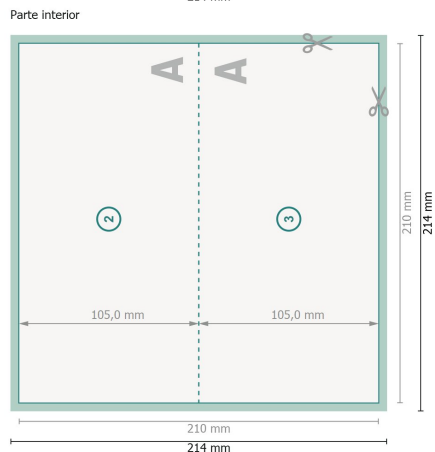

Tarjetas plegables con lacado parcial en relieve, formato apaisado DL, lado largo hendido

1 pliegue

Vista girada 90 grados.

Formato de datos (incl. 2 mm sangrado):

21,4 x 21,4 cm

sangrado:

2 mm

Formato final:

21 x 21 cm

Formato final (cerrado):

21 x 10,5 cm

Distancia de seguridad:

4 mm

distancia de los textos/información hasta el borde del formato final.

Esto evita el corte indeseado.

Explicación de los símbolos

 Sangrado

 Dirección de lectura

 Formato final

 Formato de datos

 Aquí cortamos/troquelamos tu producto

 Acanalado/Pliegue

Por favor, ten en cuenta

Has de aplicar el margen suplementario y la distancia de seguridad según lo indicado.

Los colores del fondo, las imágenes o las gráficas se han de aplicar hasta el borde del formato de datos.

Durante la producción se pueden producir tolerancias por el corte, el troquelado y el plegado.

Encontrarás las indicaciones sobre los datos de impresión en la pestaña *Datos de impresión* en www.onlineprinters.es