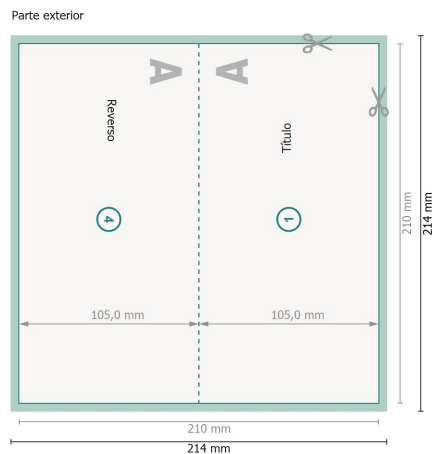

Tarjetas plegables con lacado parcial en relieve, formato apaisado DL, lado largo hendido

1 pliegue

Vista girada 90 grados.

Formato de datos (incl. 2 mm sangrado):

21,4 x 21,4 cm

sangrado:

2 mm

Formato final:

21 x 21 cm

Formato final (cerrado):

21 x 10,5 cm

Distancia de seguridad:

4 mm

distancia de los textos/información hasta el borde del formato final.

Esto evita el corte indeseado.

Explicación de los símbolos

 Sangrado

 Dirección de lectura

 Formato final

 Formato de datos

 Aquí cortamos/troquelamos tu producto

 Acanalado/Pliegue

Por favor, ten en cuenta

Has de aplicar el margen suplementario y la distancia de seguridad según lo indicado.

Los colores del fondo, las imágenes o las gráficas se han de aplicar hasta el borde del formato de datos.

Durante la producción se pueden producir tolerancias por el corte, el troquelado y el plegado.

Encontrarás las indicaciones sobre los datos de impresión en la pestaña *Datos de impresión* en www.onlineprinters.es