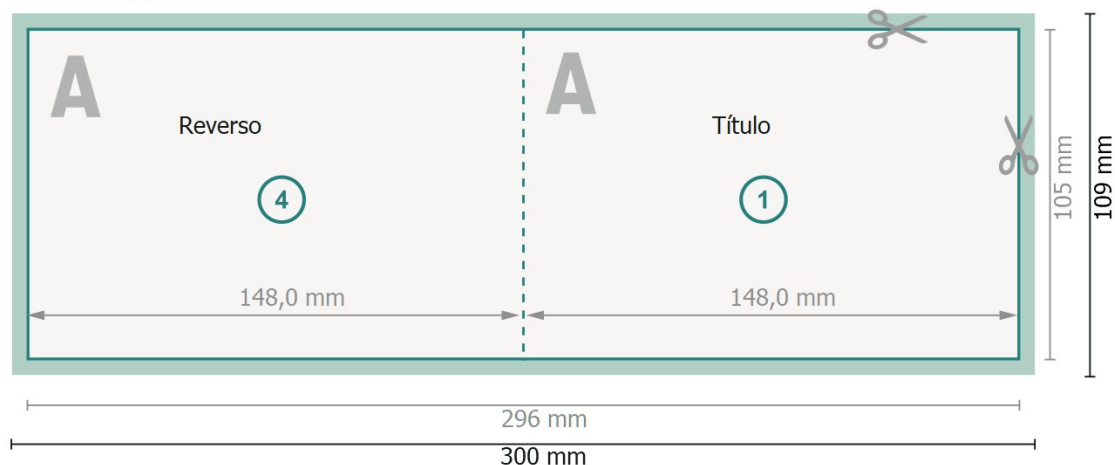

Tarjetas navideñas plegables en formato apaisado con lacado parcial en relieve, A6

1 pliegue

Parte exterior

Parte interior

Formato de datos (incl. 2 mm sangrado):

30 x 10,9 cm

Formato final:

29,6 x 10,5 cm

sangrado:

2 mm

Formato final (cerrado):

14,8 x 10,5 cm

Distancia de seguridad:

4 mm

distancia de los textos/información hasta el borde del formato final.

Esto evita el corte indeseado.