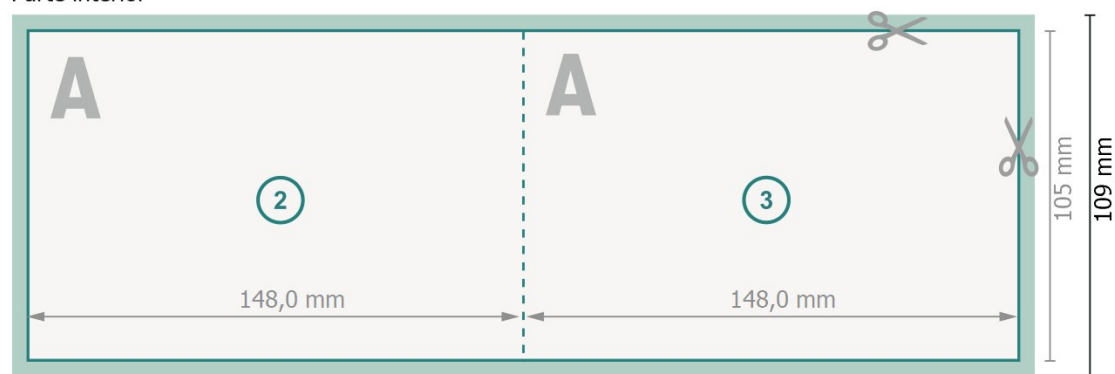

Tarjetas navideñas plegables en formato apaisado con lacado parcial en relieve, A6

1 pliegue

Parte exterior

Parte interior

Formato de datos (incl. 2 mm sangrado):

30 x 10,9 cm

Formato final:

29,6 x 10,5 cm

sangrado:

2 mm

Formato final (cerrado):

14,8 x 10,5 cm

Distancia de seguridad:

4 mm

distancia de los textos/información hasta el borde del formato final.

Esto evita el corte indeseado.