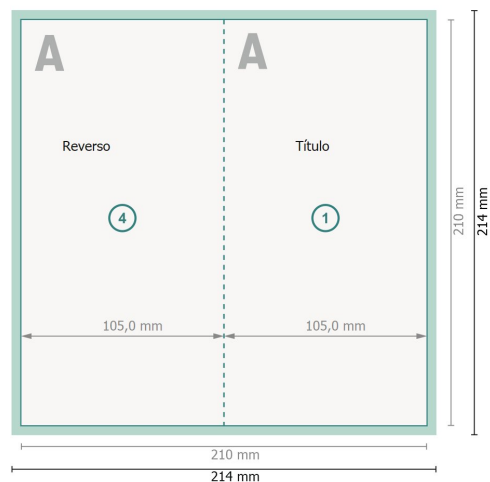

Tarjetas navideñas plegables en formato vertical con estampado en caliente, DL

4 páginas, 1 pliegue

Parte exterior

Parte interior

Formato de datos (incl. 2 mm sangrado):

21,4 x 21,4 cm

sangrado:

2 mm

Formato final:

21 x 21 cm

Formato final (cerrado):

10,5 x 21 cm

Distancia de seguridad:

4 mm

distancia de los textos/información hasta el borde del formato final.

Esto evita el corte indeseado.