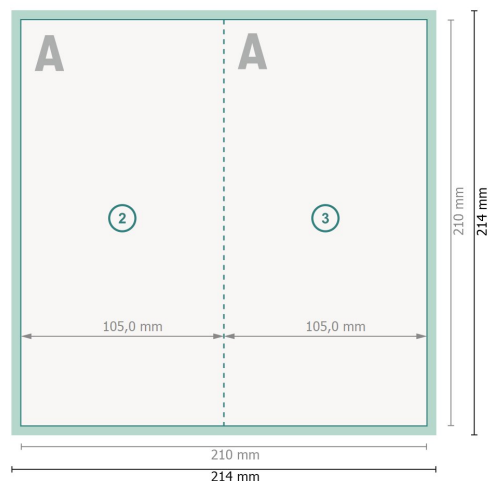

Tarjetas navideñas plegables en formato vertical con estampado en caliente, DL

4 páginas, 1 pliegue

Parte exterior

Parte interior

Formato de datos (incl. 2 mm sangrado):

21,4 x 21,4 cm

sangrado:

2 mm

Formato final:

21 x 21 cm

Formato final (cerrado):

10,5 x 21 cm

Distancia de seguridad:

4 mm

distancia de los textos/información hasta el borde del formato final.

Esto evita el corte indeseado.

Has de aplicar el margen suplementario y la distancia de seguridad según lo indicado.

Los colores del fondo, las imágenes o las gráficas se han de aplicar hasta el borde del formato de datos.

Durante la producción se pueden producir tolerancias por el corte, el troquelado y el plegado.