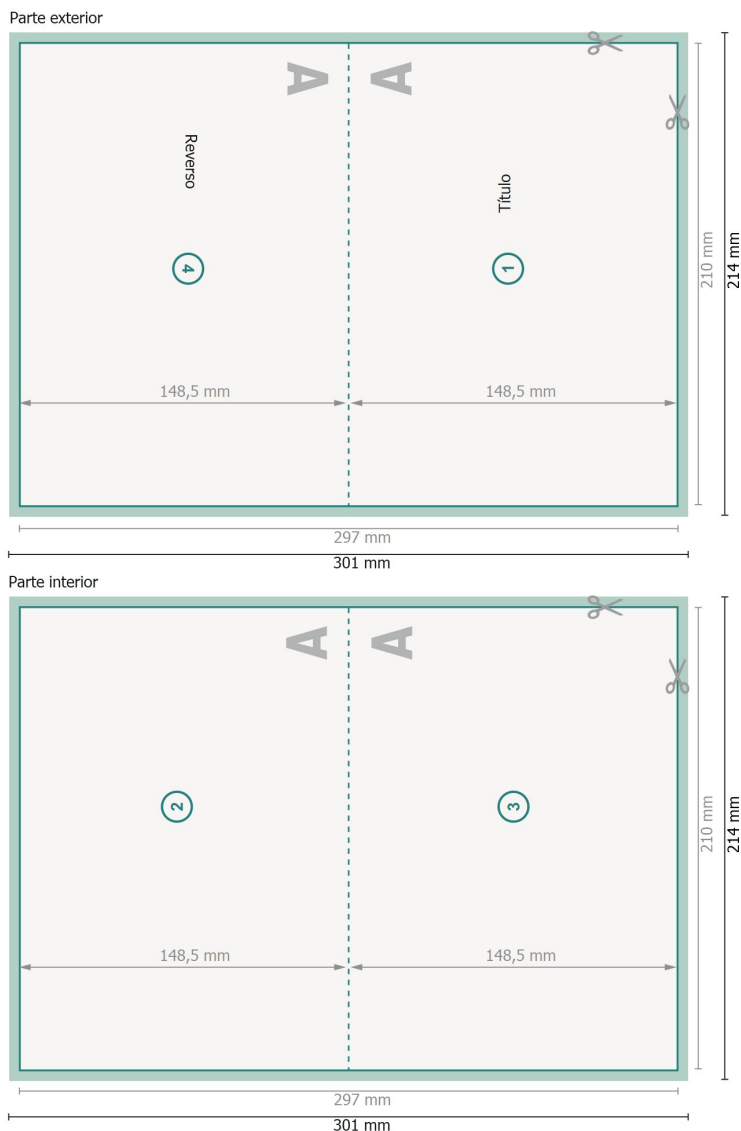

# Tarjetas plegables con lacado parcial en relieve, formato apaisado A5, la 1 pliegue

Vista girada 90 grados.

## Formato de datos (incl. 2 mm sangrado):

30,1 x 21,4 cm

## sangrado:

2 mm

## Formato final:

29,7 x 21 cm