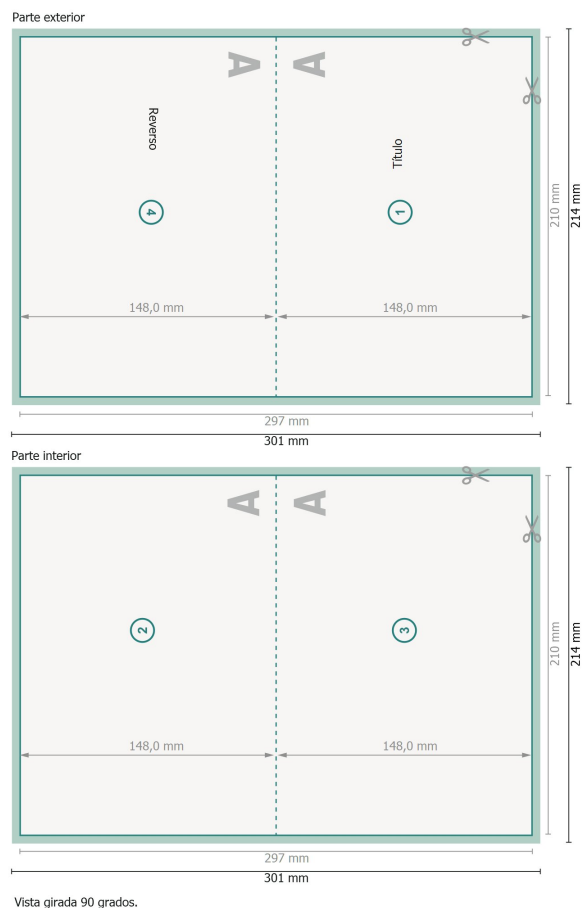

Tarjetas plegables con lacado parcial en relieve, formato apaisado A5, lado largo hendido

1 pliegue

Formato de datos (incl. 2 mm sangrado):

30,1 x 21,4 cm

sangrado:

2 mm

Formato final:

29,7 x 21 cm

Formato final (cerrado):

21 x 14,8 cm

Distancia de seguridad:

4 mm

distancia de los textos/información hasta el borde del formato final.

Esto evita el corte indeseado.

Explicación de los símbolos

 Sangrado

 Dirección de lectura

 Formato final

 Formato de datos

 Aquí cortamos/troquelamos tu producto

 Acanalado/Pliegue

Por favor, ten en cuenta

Has de aplicar el margen suplementario y la distancia de seguridad según lo indicado.

Los colores del fondo, las imágenes o las gráficas se han de aplicar hasta el borde del formato de datos.

Durante la producción se pueden producir tolerancias por el corte, el troquelado y el plegado.

Encontrarás las indicaciones sobre los datos de impresión en la pestaña *Datos de impresión* en www.onlineprinters.es