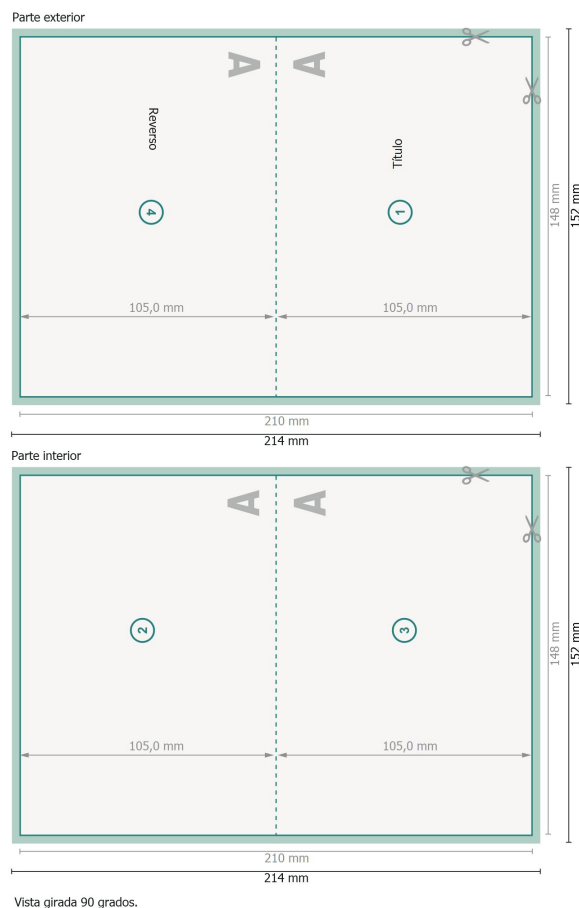

Tarjetas plegables con lacado parcial UV, formato apaisado A6, lado largo hendido

1 pliegue

Formato de datos (incl. 2 mm sangrado):

21,4 x 15,2 cm

sangrado:

2 mm

Formato final:

21 x 14,8 cm

Formato final (cerrado):

14,8 x 10,5 cm

Distancia de seguridad:

4 mm

distancia de los textos/información hasta el borde del formato final.

Esto evita el corte indeseado.

Explicación de los símbolos

 Sangrado

 Dirección de lectura

 Formato final

 Formato de datos

 Aquí cortamos/troquelamos tu producto

 Acanalado/Plegue

Por favor, ten en cuenta

Has de aplicar el margen suplementario y la distancia de seguridad según lo indicado.

Los colores del fondo, las imágenes o las gráficas se han de aplicar hasta el borde del formato de datos.

Durante la producción se pueden producir tolerancias por el corte, el troquelado y el plegado.

Encontrarás las indicaciones sobre los datos de impresión en la pestaña *Datos de impresión* en www.onlineprinters.es