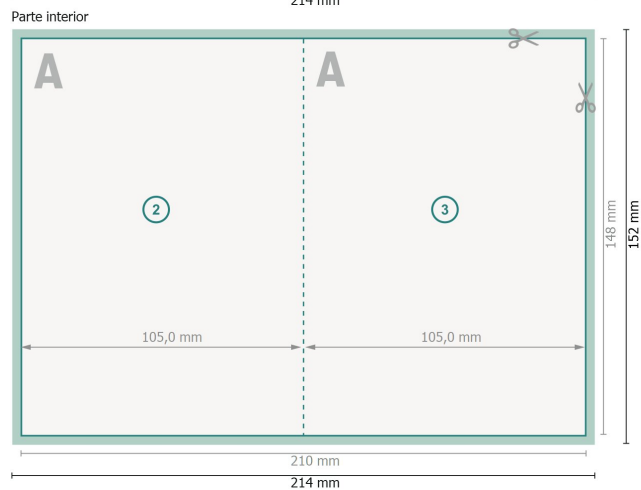

Tarjetas plegables formato vertical con lacado parcial UV, A6

4 páginas, 1 pliegue

Formato de datos (incl. 2 mm sangrado):

21,4 x 15,2 cm

sangrado:

2 mm

Formato final:

21 x 14,8 cm

Formato final (cerrado):

10,5 x 14,8 cm

Distancia de seguridad:

4 mm

distancia de los textos/información hasta el borde del formato final.

Esto evita el corte indeseado.

Explicación de los símbolos

 Sangrado

 Dirección de lectura

 Formato final

 Formato de datos

 Aquí cortamos/troquelamos tu producto

 Acanalado/Pliegue

Por favor, ten en cuenta

Has de aplicar el margen suplementario y la distancia de seguridad según lo indicado.

Los colores del fondo, las imágenes o las gráficas se han de aplicar hasta el borde del formato de datos.

Durante la producción se pueden producir tolerancias por el corte, el troquelado y el plegado.

Encontrarás las indicaciones sobre los datos de impresión en la pestaña *Datos de impresión* en www.onlineprinters.es