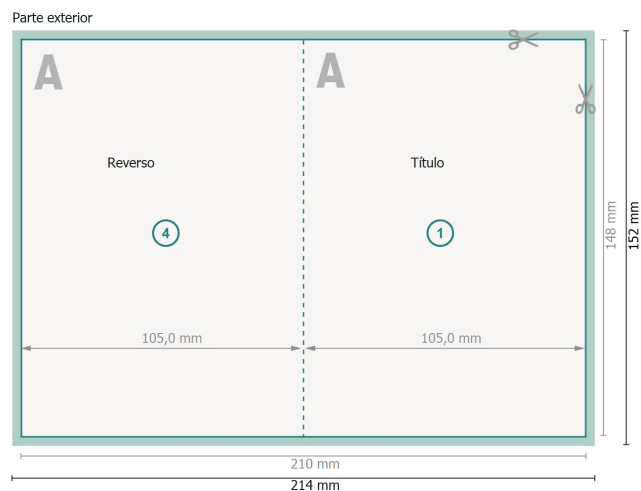

Tarjetas plegables formato vertical con lacado parcial UV, A6

4 páginas, 1 pliegue

Formato de datos (incl. 2 mm sangrado):

21,4 x 15,2 cm

sangrado:

2 mm

Formato final:

21 x 14,8 cm

Formato final (cerrado):

10,5 x 14,8 cm

Distancia de seguridad:

4 mm

distancia de los textos/información hasta el borde del formato final.

Esto evita el corte indeseado.

Explicación de los símbolos

 Sangrado

 Dirección de lectura

 Formato final

 Formato de datos

 Aquí cortamos/troquelamos tu producto

 Acanalado/Pliegue

Por favor, ten en cuenta

Has de aplicar el margen suplementario y la distancia de seguridad según lo indicado.

Los colores del fondo, las imágenes o las gráficas se han de aplicar hasta el borde del formato de datos.

Durante la producción se pueden producir tolerancias por el corte, el troquelado y el plegado.

Encontrarás las indicaciones sobre los datos de impresión en la pestaña *Datos de impresión* en www.onlineprinters.es