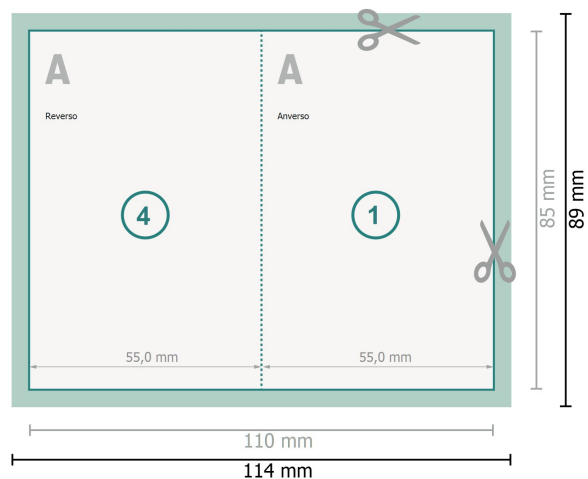

Tarjetas plegables con lacado parcial UV, formato vertical, 5,5 x 8,5 cm

1 pliegue

Formato de datos (incl. 2 mm sangrado):

11,4 x 8,9 cm

sangrado:

2 mm

Formato final:

11 x 8,5 cm

Formato final (cerrado):

5,5 x 8,5 cm

Distancia de seguridad:

4 mm

distancia de los textos/información hasta el borde del formato final.

Esto evita el corte indeseado.

Explicación de los símbolos

 Sangrado

 Dirección de lectura

 Formato final

 Formato de datos

 Aquí cortamos/troquelamos tu producto

 Acanalado/Pliegue

Por favor, ten en cuenta

Has de aplicar el margen suplementario y la distancia de seguridad según lo indicado.

Los colores del fondo, las imágenes o las gráficas se han de aplicar hasta el borde del formato de datos.

Durante la producción se pueden producir tolerancias por el corte, el troquelado y el plegado.

Encontrarás las indicaciones sobre los datos de impresión en la pestaña *Datos de impresión* en www.onlineprinters.es