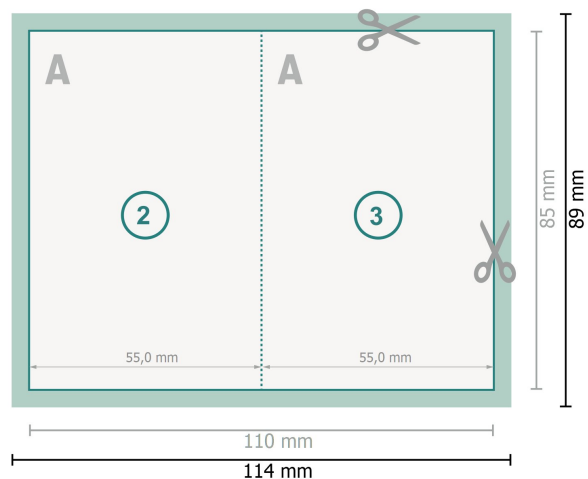

Tarjetas plegables con lacado parcial UV, formato vertical, 5,5 x 8,5 cm

1 pliegue

Formato de datos (incl. 2 mm sangrado):

11,4 x 8,9 cm

sangrado:

2 mm

Formato final:

11 x 8,5 cm

Formato final (cerrado):

5,5 x 8,5 cm

Distancia de seguridad:

4 mm

distancia de los textos/información hasta el borde del formato final.

Esto evita el corte indeseado.

Explicación de los símbolos

 Sangrado

 Dirección de lectura

 Formato final

 Formato de datos

 Aquí cortamos/troquelamos tu producto

 Acanalado/Pliegue

Por favor, ten en cuenta

Has de aplicar el margen suplementario y la distancia de seguridad según lo indicado.

Los colores del fondo, las imágenes o las gráficas se han de aplicar hasta el borde del formato de datos.

Durante la producción se pueden producir tolerancias por el corte, el troquelado y el plegado.

Encontrarás las indicaciones sobre los datos de impresión en la pestaña *Datos de impresión* en www.onlineprinters.es