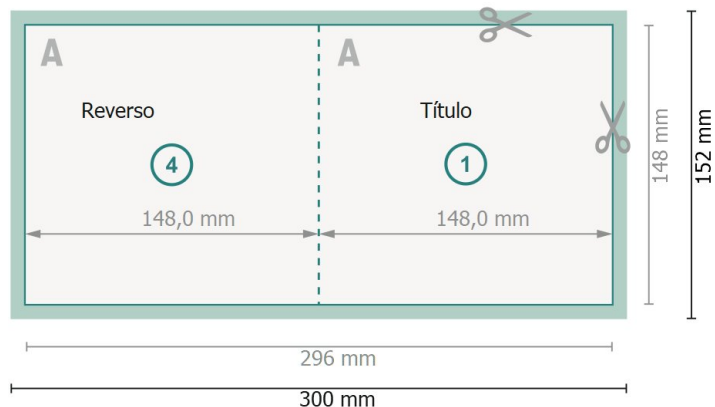

Tarjetas plegables con estampado en caliente, A5-cuadrado

1 pliegue

Parte exterior

Parte interior

Formato de datos (incl. 2 mm sangrado):

30 x 15,2 cm

sangrado:

2 mm

Formato final:

29,6 x 14,8 cm

Formato final (cerrado):

14,8 x 14,8 cm

Distancia de seguridad:

4 mm

distancia de los textos/información hasta el borde del formato final.

Esto evita el corte indeseado.

Por favor, ten en cuenta

Has de aplicar el margen suplementario y la distancia de seguridad según lo indicado.

Los colores del fondo, las imágenes o las gráficas se han de aplicar hasta el borde del formato de datos.