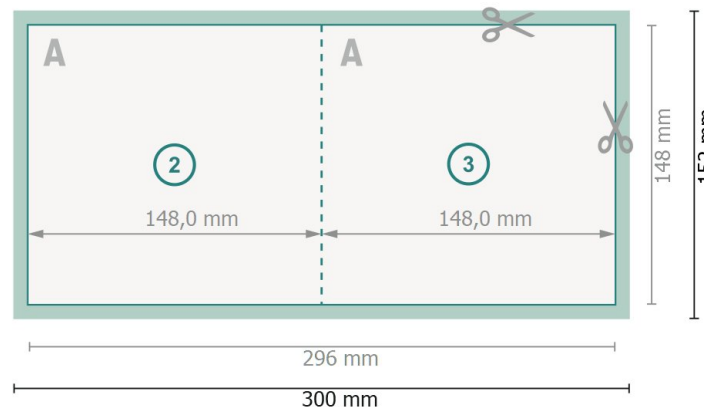

Tarjetas plegables con estampado en caliente, A5-cuadrado

1 pliegue

Parte exterior

Parte interior

Formato de datos (incl. 2 mm sangrado):

30 x 15,2 cm

sangrado:

2 mm

Formato final:

29,6 x 14,8 cm

Formato final (cerrado):

14,8 x 14,8 cm

Distancia de seguridad:

4 mm

distancia de los textos/información hasta el borde del formato final.

Esto evita el corte indeseado.

Por favor, ten en cuenta

Has de aplicar el margen suplementario y la distancia de seguridad según lo indicado.

Los colores del fondo, las imágenes o las gráficas se han de aplicar hasta el borde del formato de datos.