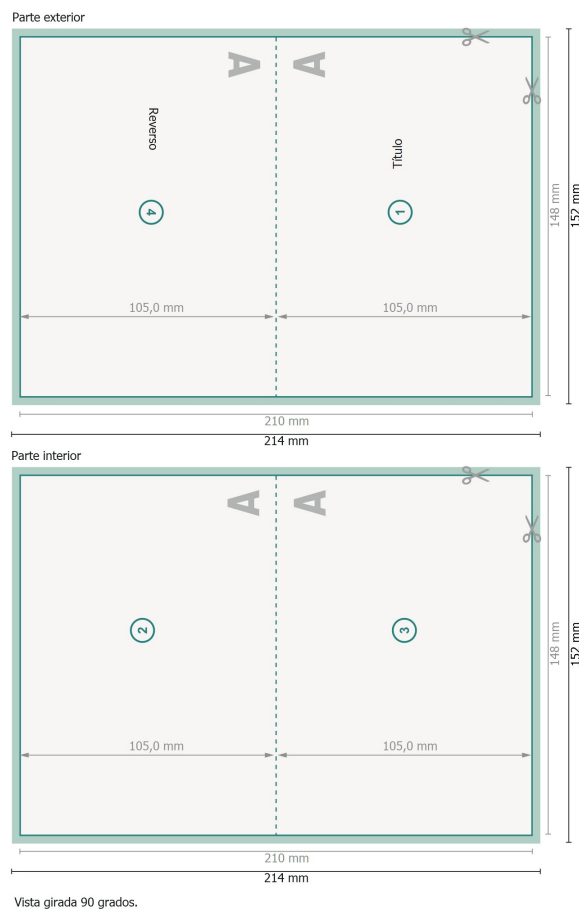

Tarjetas plegables con estampado en caliente, formato apaisado A6, lado largo hendido

1 pliegue

Formato de datos (incl. 2 mm sangrado):

21,4 x 15,2 cm

sangrado:

2 mm

Formato final:

21 x 14,8 cm

Formato final (cerrado):

14,8 x 10,5 cm

Distancia de seguridad:

4 mm

distancia de los textos/información hasta el borde del formato final.

Esto evita el corte indeseado.

Explicación de los símbolos

 Sangrado

 Dirección de lectura

 Formato final

 Formato de datos

 Aquí cortamos/troquelamos tu producto

 Acanalado/Pliegue

Por favor, ten en cuenta

Has de aplicar el margen suplementario y la distancia de seguridad según lo indicado.

Los colores del fondo, las imágenes o las gráficas se han de aplicar hasta el borde del formato de datos.

Durante la producción se pueden producir tolerancias por el corte, el troquelado y el plegado.

Encontrarás las indicaciones sobre los datos de impresión en la pestaña *Datos de impresión* en www.onlineprinters.es