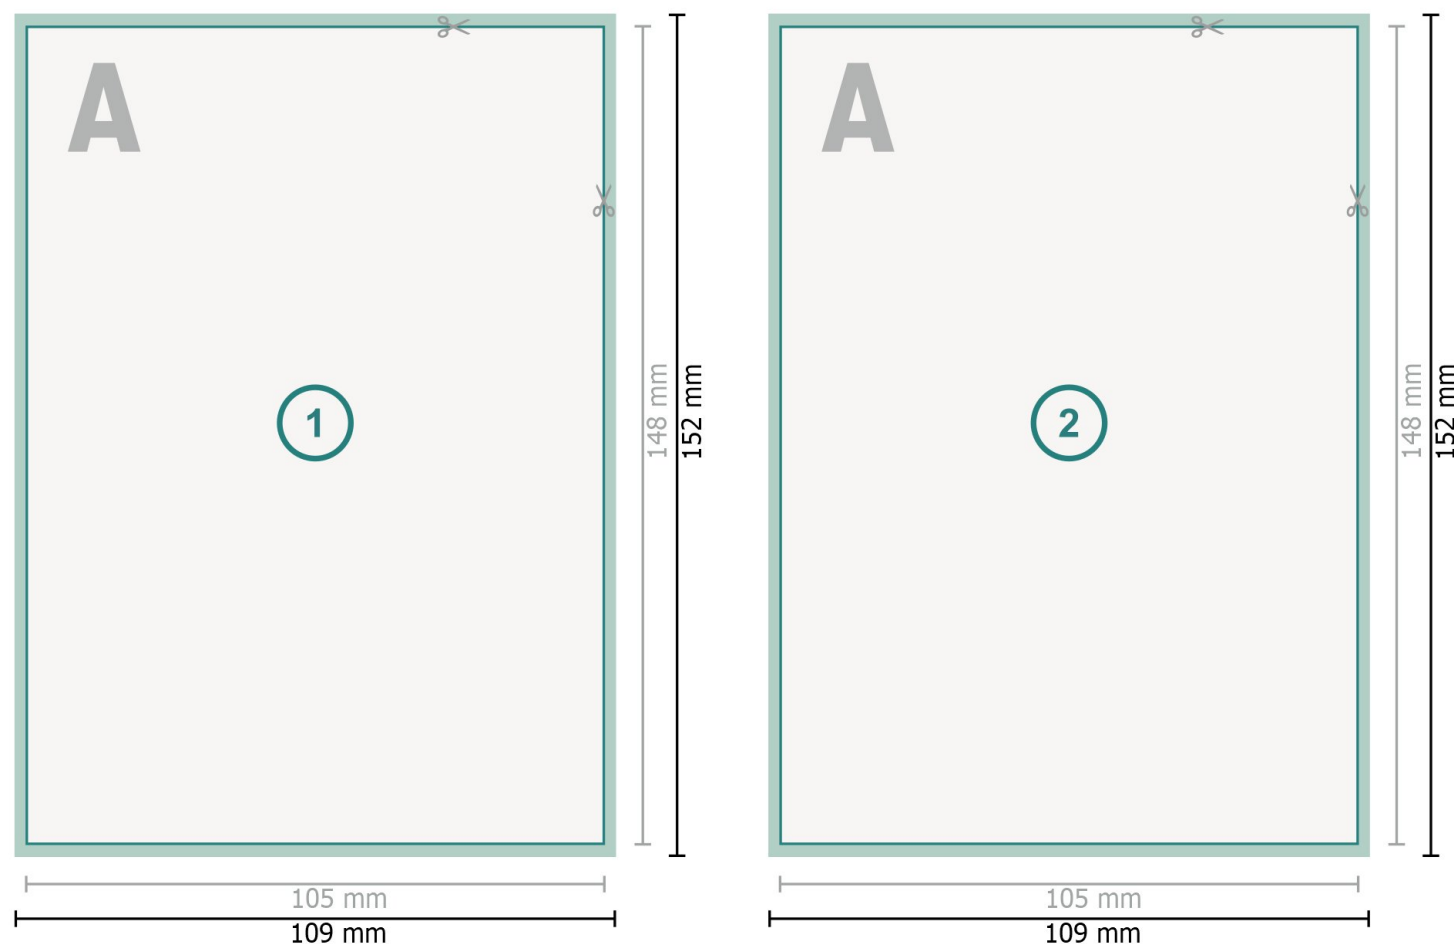

Postales navideñas con estampado en caliente, A6

Formato de datos (incl. 2 mm sangrado):

10,9 x 15,2 cm

sangrado:

2 mm

Formato final:

10,5 x 14,8 cm

Distancia de seguridad:

4 mm

distancia de los textos/información hasta el borde del formato final.

Esto evita el corte indeseado.

Explicación de los símbolos

 Sangrado

 Dirección de lectura

 Formato final

 Formato de datos

 Aquí cortamos/troquelamos tu producto

Por favor, ten en cuenta

Has de aplicar el margen suplementario y la distancia de seguridad según lo indicado.

Los colores del fondo, las imágenes o las gráficas se han de aplicar hasta el borde del formato de datos.